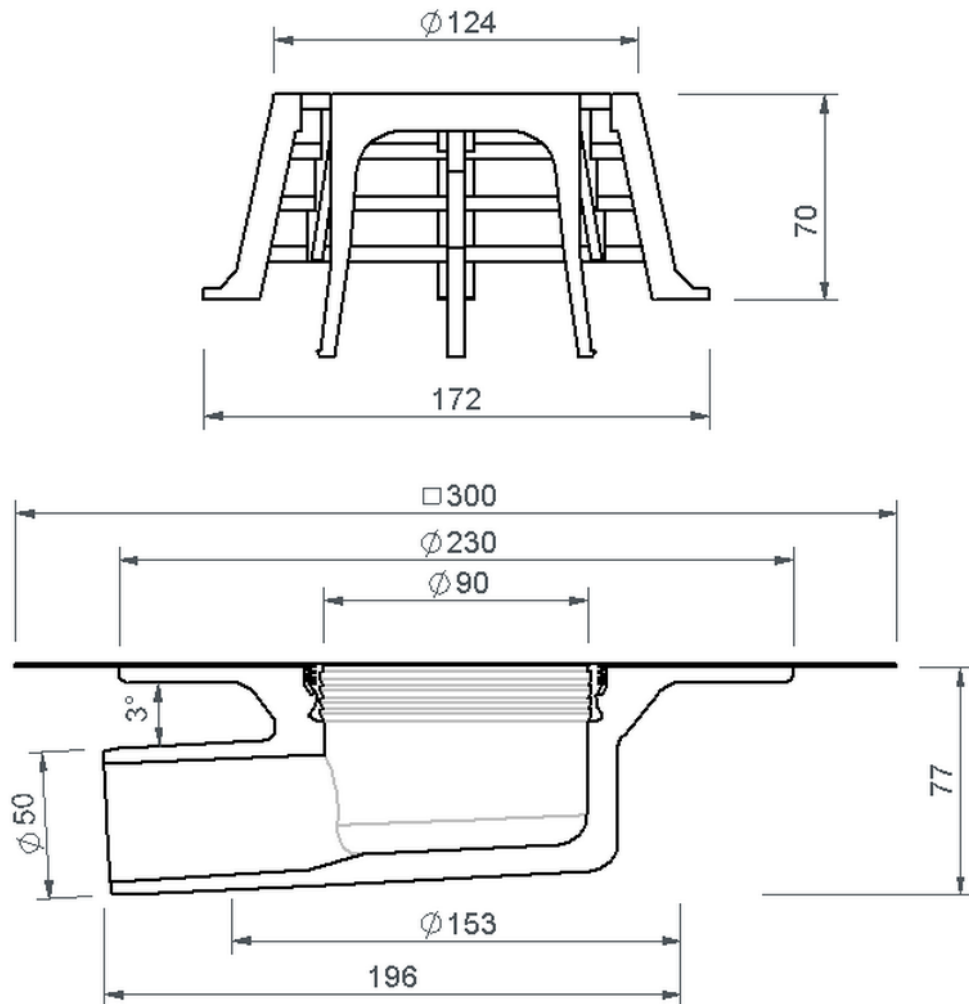

Technische Zeichnung Sita**Compact** abgewinkelt DN 50

SitaCompact abgewinkelt DN 50, mit Köster TPO 2.0 F-Manschette

Artikelnummer

191248