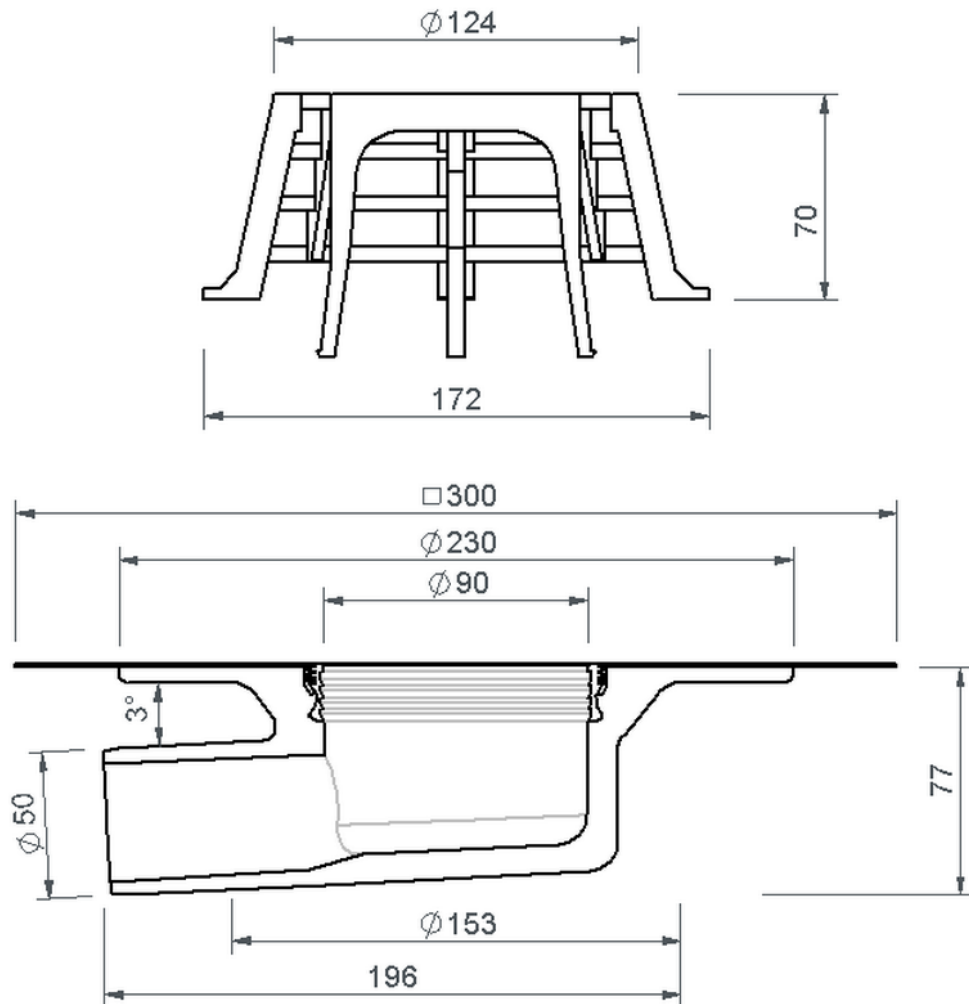

Technische Zeichnung Sita**Compact** abgewinkelt DN 50

SitaCompact abgewinkelt DN 50, mit Evalon V schiefergrau-Manschette

Artikelnummer

191250