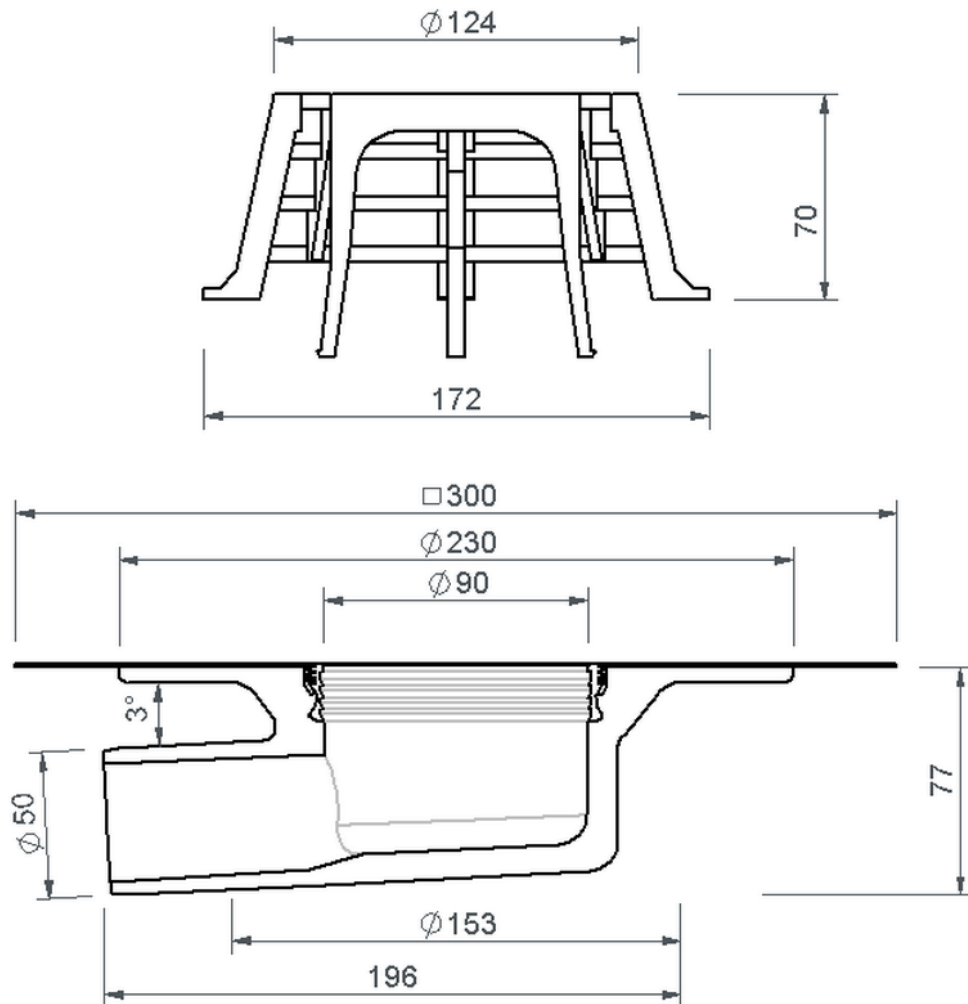

Technische Zeichnung Sita**Compact** abgewinkelt DN 50

SitaCompact abgewinkelt DN 50, mit Thermofol U15 anthrazit-Manschette

Artikelnummer

191252