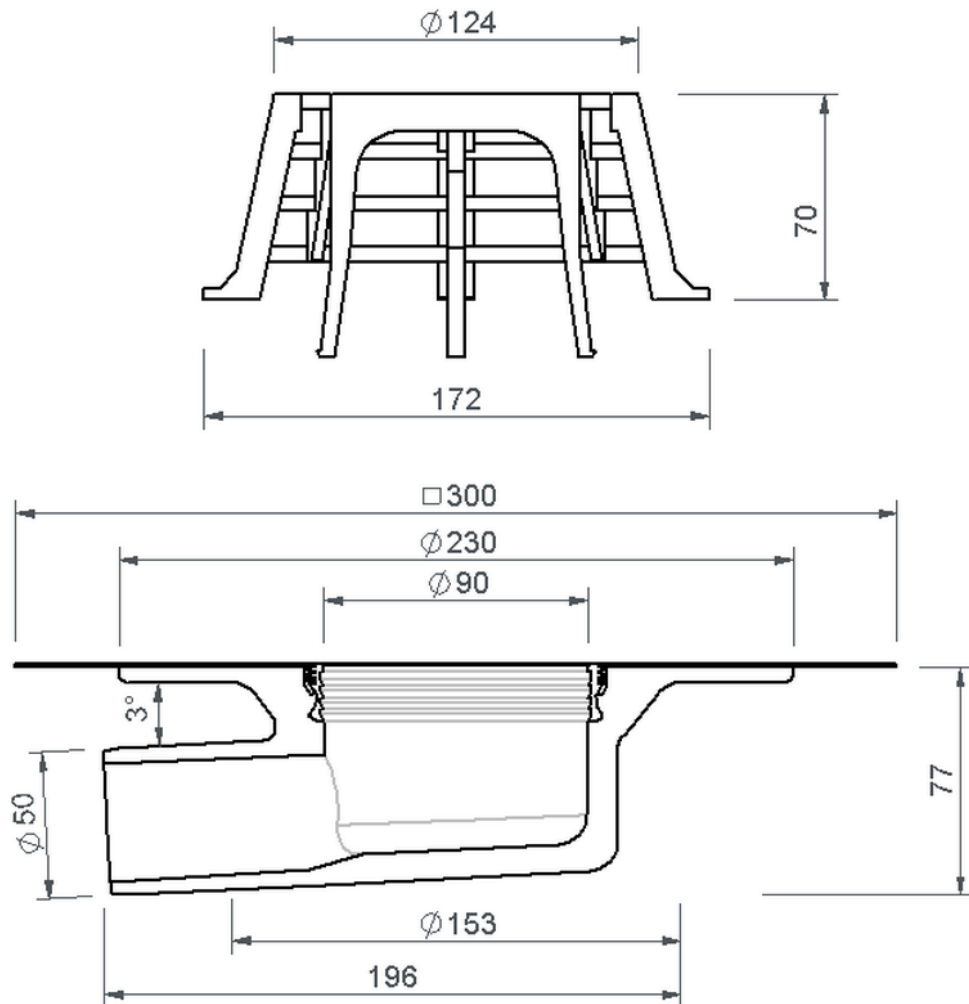

Technische Zeichnung Sita**Compact** abgewinkelt DN 50

SitaCompact abgewinkelt DN 50, mit Sarnafil-TG 66-15 grau-Man-
schette

Artikelnummer

191276