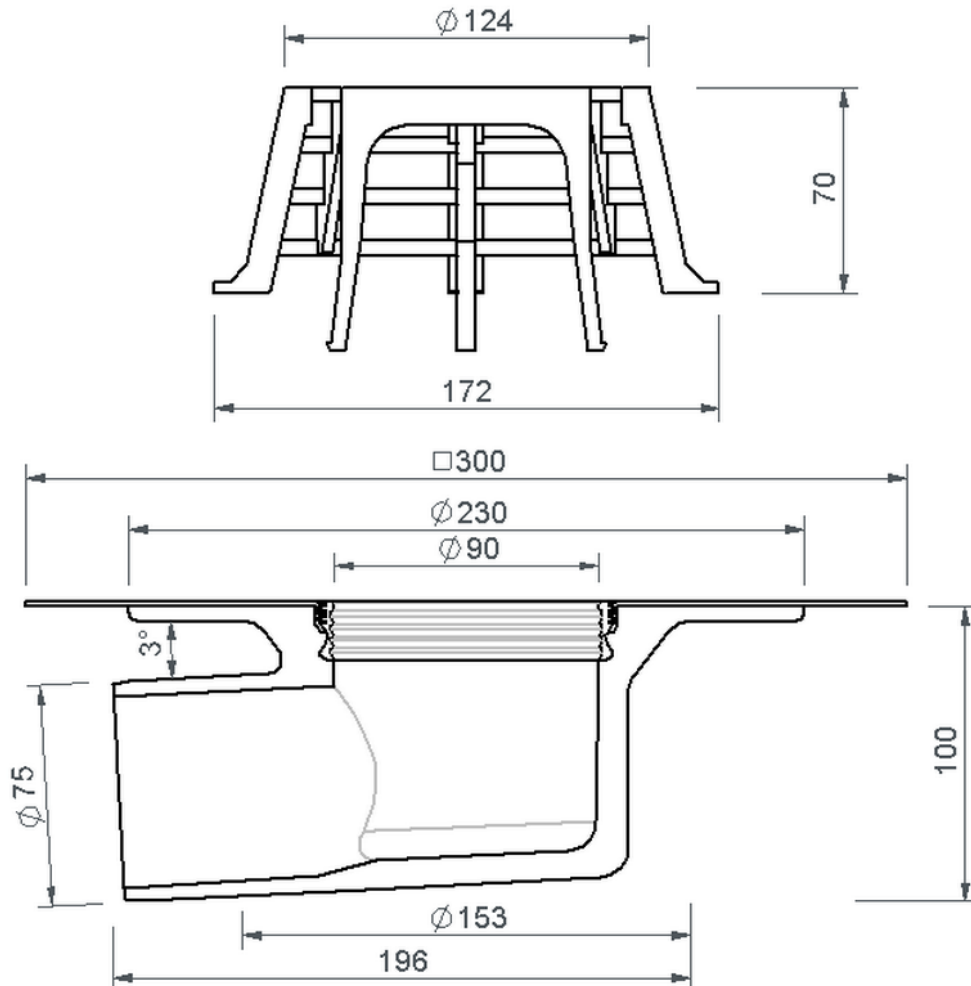

Technische Zeichnung Sita**Compact** abgewinkelt DN 70

SitaCompact abgewinkelt DN 70, mit Thermofin F15-Manschette

Artikelnummer

191402

Änderungen auf Grund technischer Weiterentwicklung, Irrtümer und Druckfehler vorbehalten.