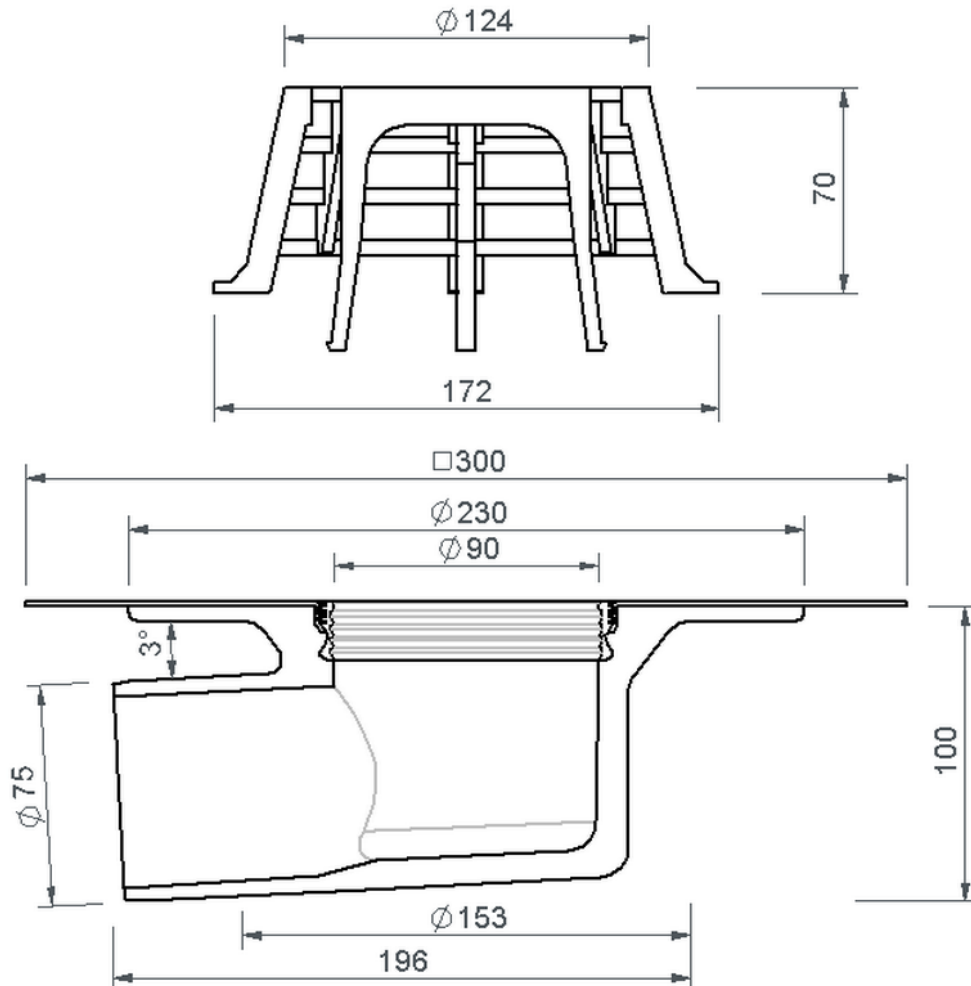

Technische Zeichnung Sita**Compact** abgewinkelt DN 70

SitaCompact abgewinkelt DN 70, mit Alkortec-Manschette

Artikelnummer

191405

Änderungen auf Grund technischer Weiterentwicklung, Irrtümer und Druckfehler vorbehalten.