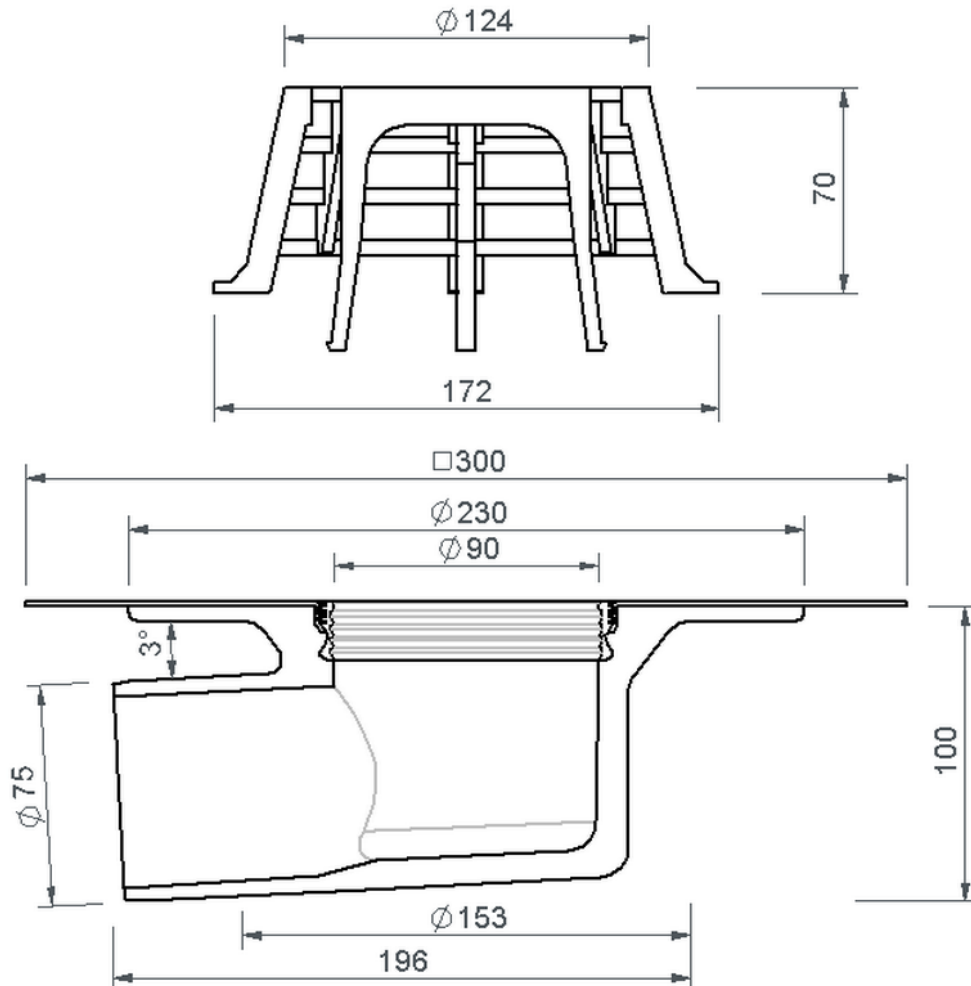

Technische Zeichnung Sita**Compact** abgewinkelt DN 70

SitaCompact abgewinkelt DN 70, mit Hertalan Easy Weld-Manschette

Artikelnummer

191407

Änderungen auf Grund technischer Weiterentwicklung, Irrtümer und Druckfehler vorbehalten.