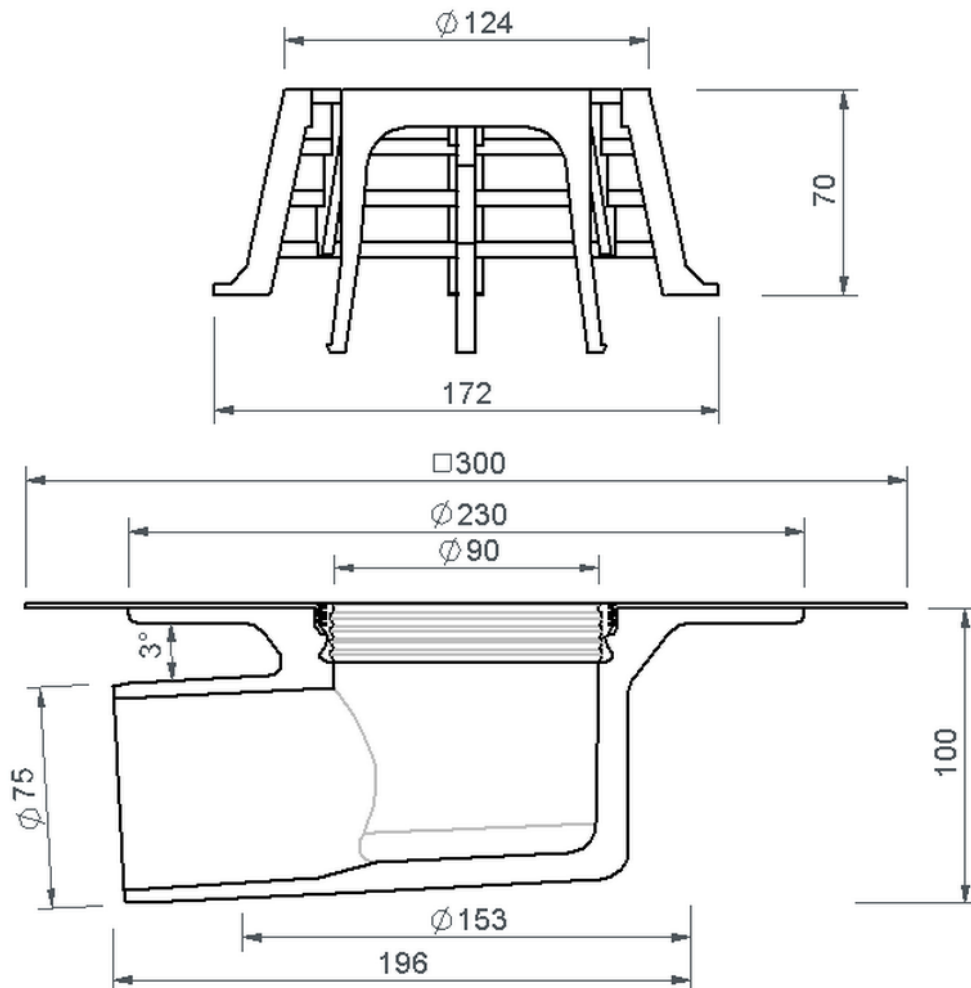

Technische Zeichnung Sita**Compact** abgewinkelt DN 70

SitaCompact abgewinkelt DN 70, mit Evalon V weiß-Manschette

Artikelnummer

191425

Änderungen auf Grund technischer Weiterentwicklung, Irrtümer und Druckfehler vorbehalten.