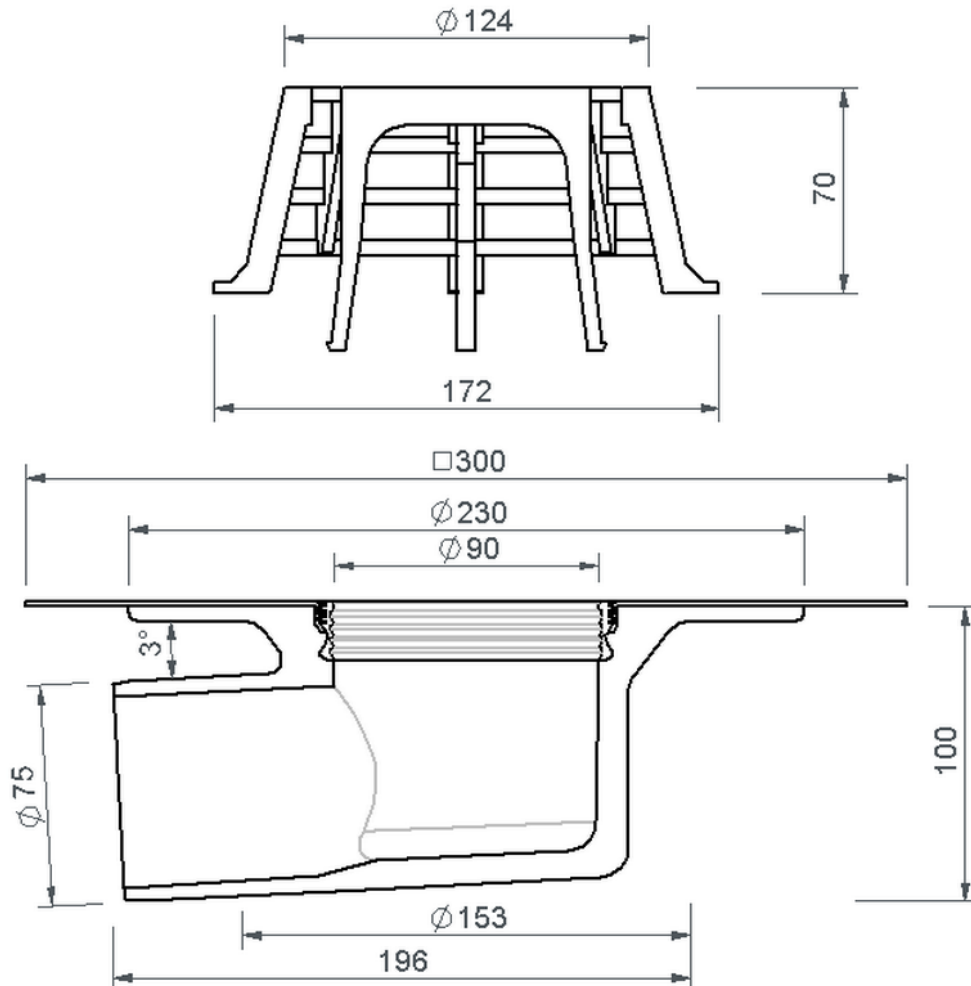

# Technische Zeichnung Sita**Compact** abgewinkelt DN 70

SitaCompact abgewinkelt DN 70, mit Flagon EP-S sandgrau-Man-  
schette

Artikelnummer

191431