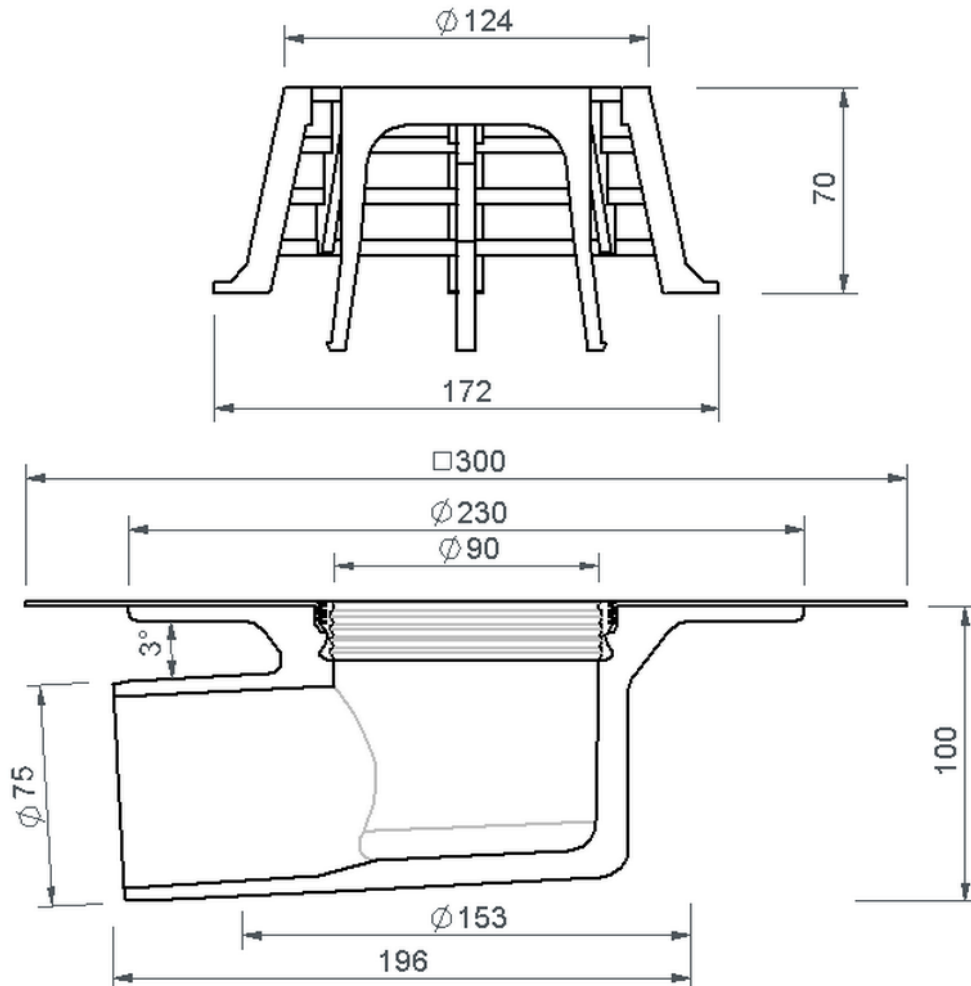

Technische Zeichnung Sita**Compact** abgewinkelt DN 70

SitaCompact abgewinkelt DN 70, mit VAEPLAN V-Manschette

Artikelnummer

191435

Änderungen auf Grund technischer Weiterentwicklung, Irrtümer und Druckfehler vorbehalten.