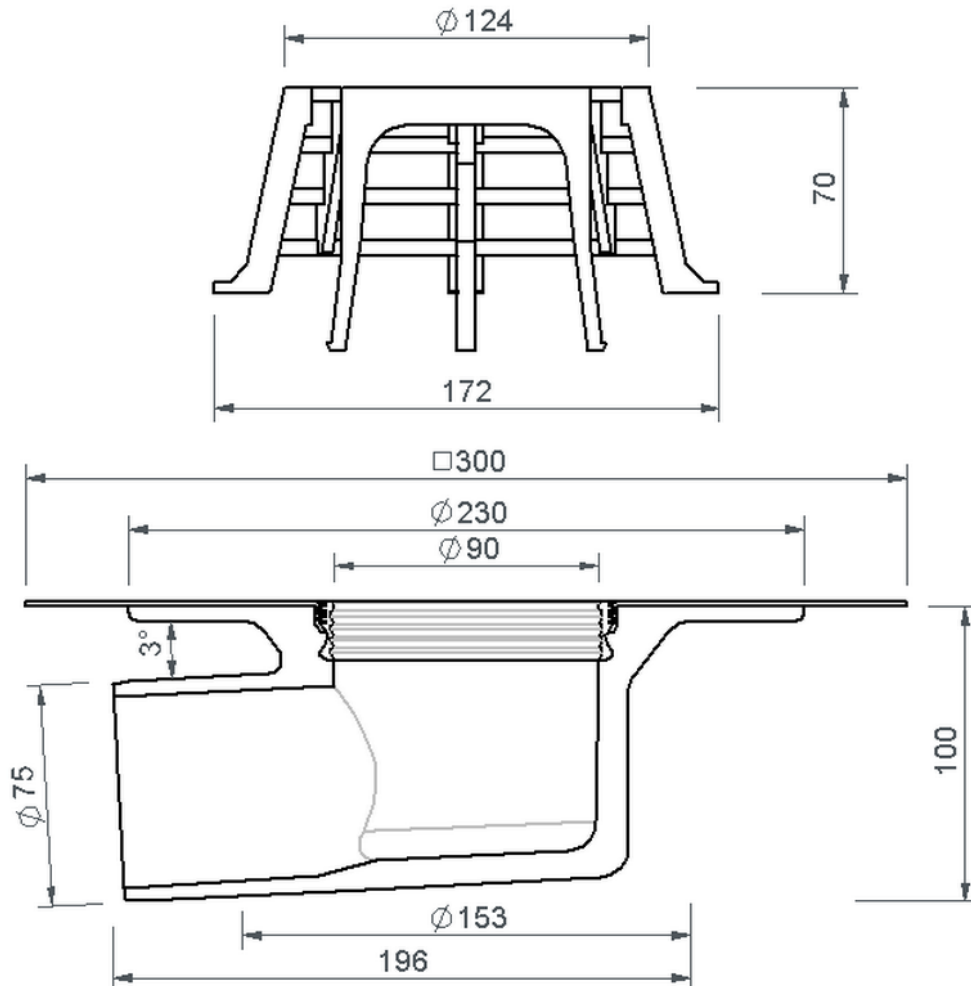

Technische Zeichnung Sita**Compact** abgewinkelt DN 70

SitaCompact abgewinkelt DN 70, mit Evalon V hellgrau-Manschette

Artikelnummer

191437

Änderungen auf Grund technischer Weiterentwicklung, Irrtümer und Druckfehler vorbehalten.