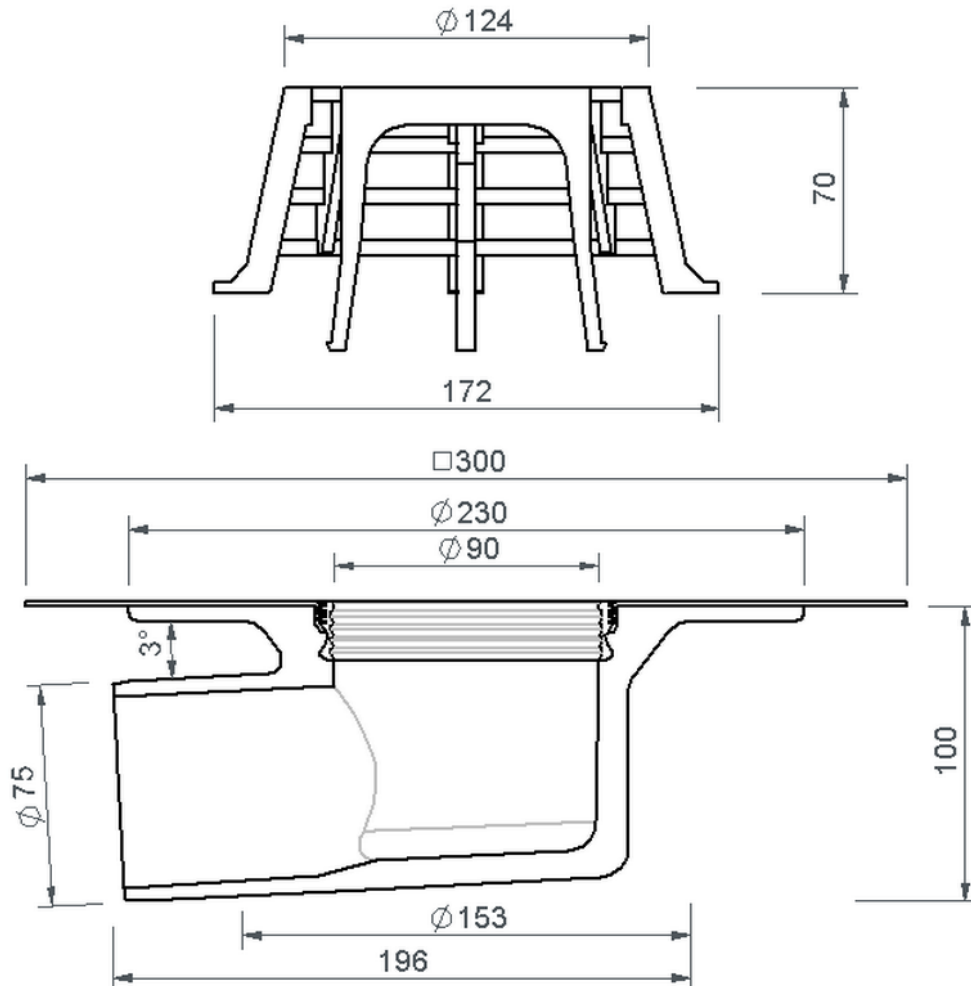

Technische Zeichnung Sita**Compact** abgewinkelt DN 70

SitaCompact abgewinkelt DN 70, mit Elevate UltraPly grau-Man-schette

Artikelnummer

191442