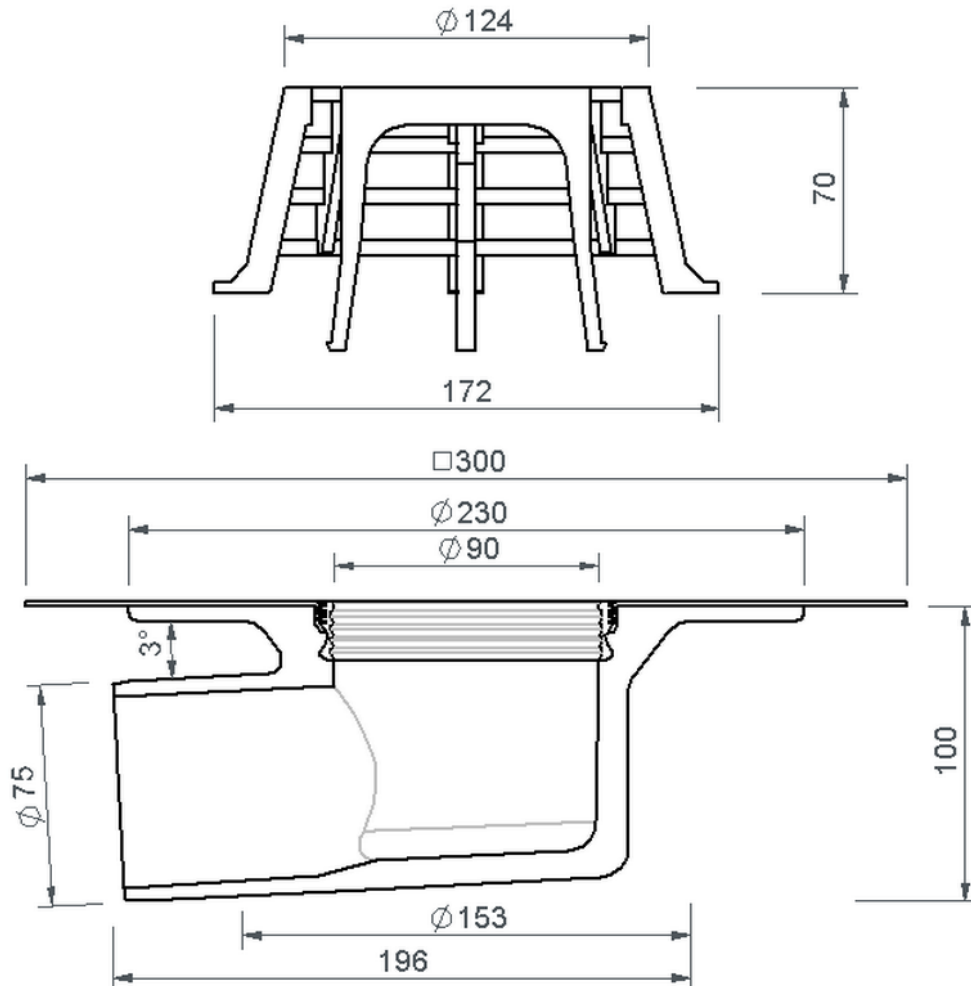

# Technische Zeichnung Sita**Compact** abgewinkelt DN 70

SitaCompact abgewinkelt DN 70, mit Köster TPO 2.0 F-Manschette

Artikelnummer

191448