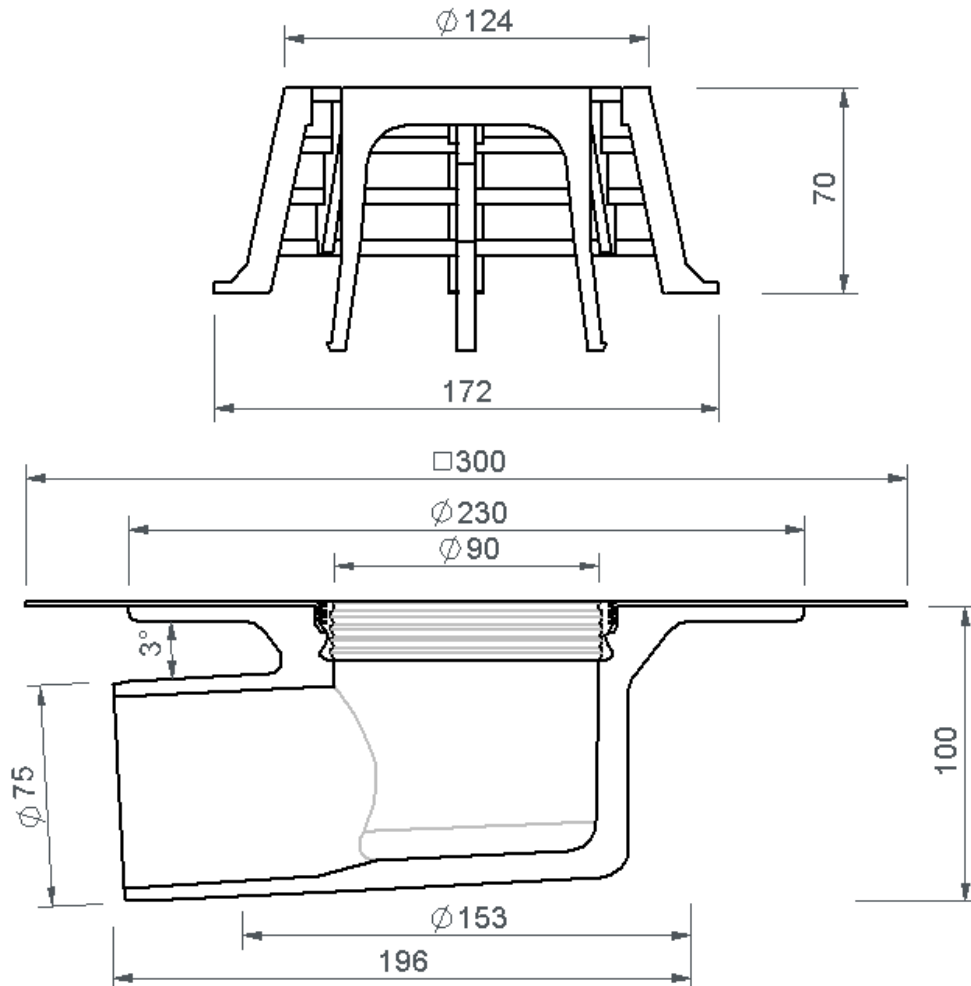

# Technische Zeichnung Sita**Compact** abgewinkelt DN 70

SitaCompact abgewinkelt DN 70, mit Evalon V  
schiefergrau-Manschette

Artikelnummer

191450