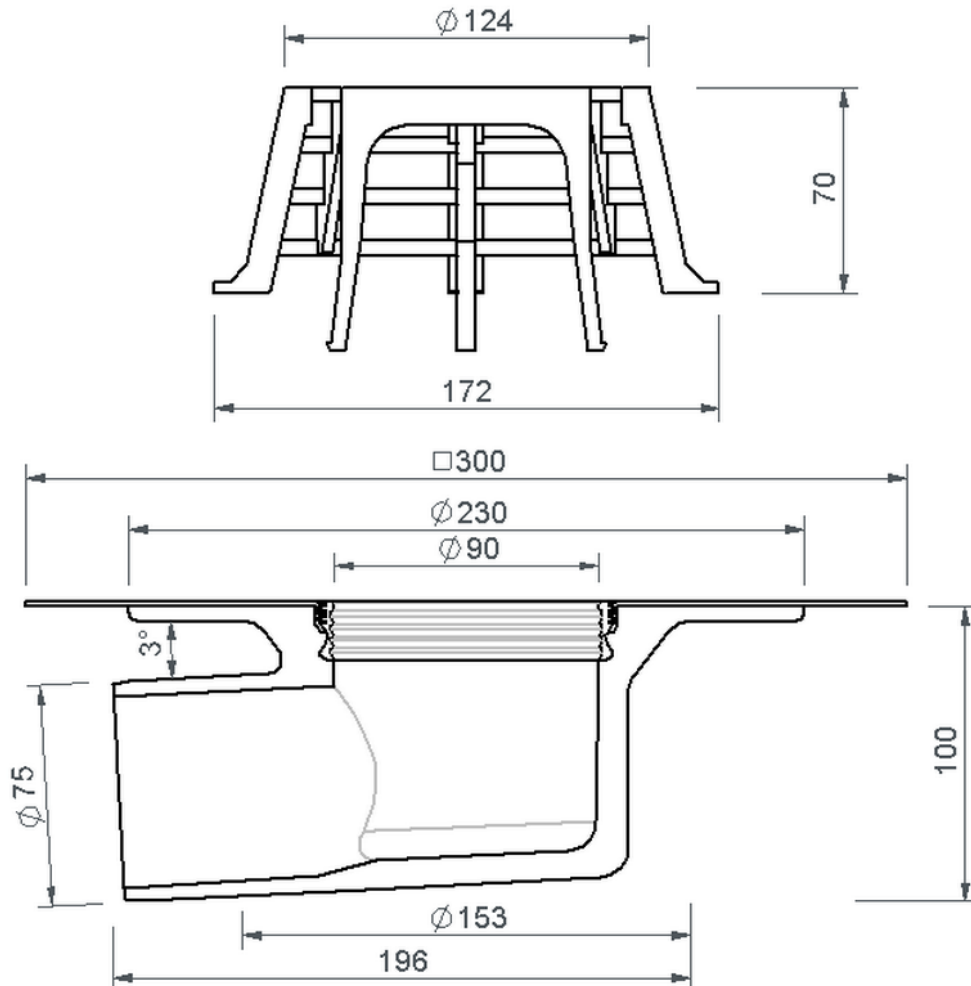

Technische Zeichnung Sita**Compact** abgewinkelt DN 70

SitaCompact abgewinkelt DN 70, mit Thermofol U15 anthrazit-Manschette

Artikelnummer

191452

Änderungen auf Grund technischer Weiterentwicklung, Irrtümer und Druckfehler vorbehalten.