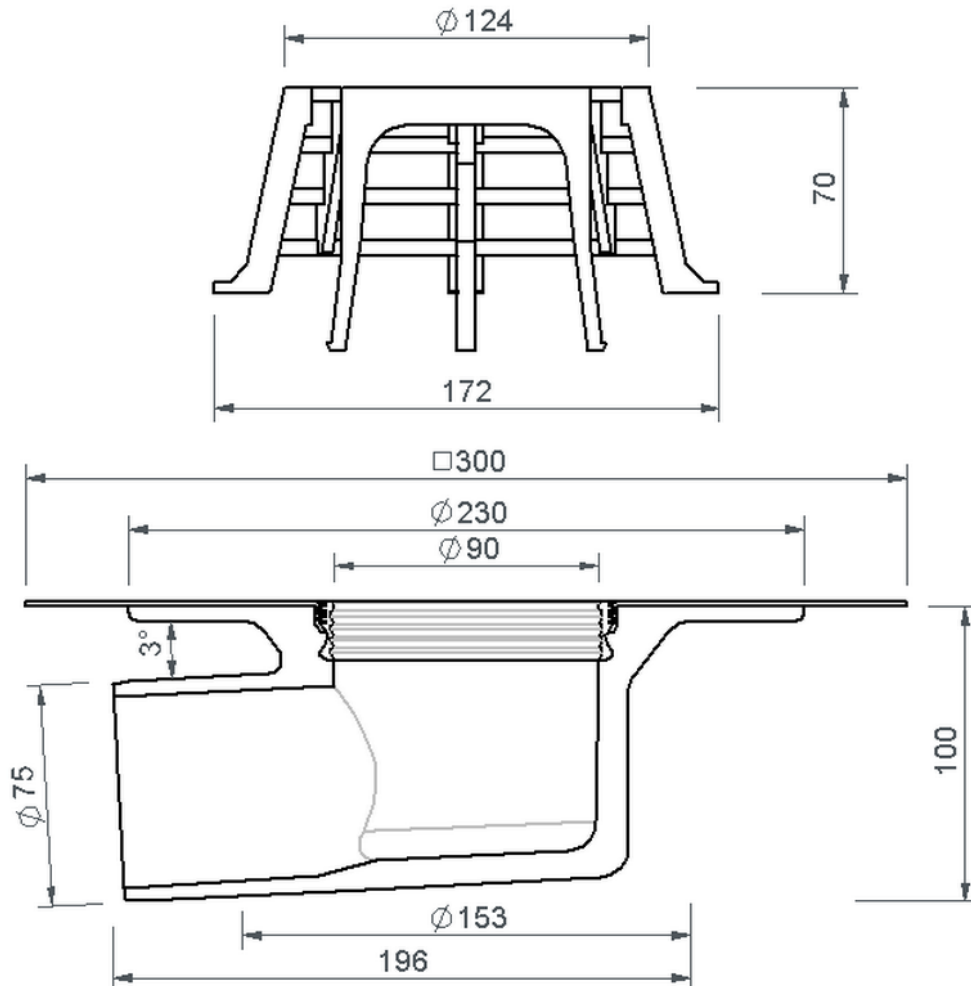

Technische Zeichnung Sita**Compact** abgewinkelt DN 70

SitaCompact abgewinkelt DN 70, mit Flagon EP basaltgrau-Man-
schette

Artikelnummer

191473

Änderungen auf Grund technischer Weiterentwicklung, Irrtümer und Druckfehler vorbehalten.