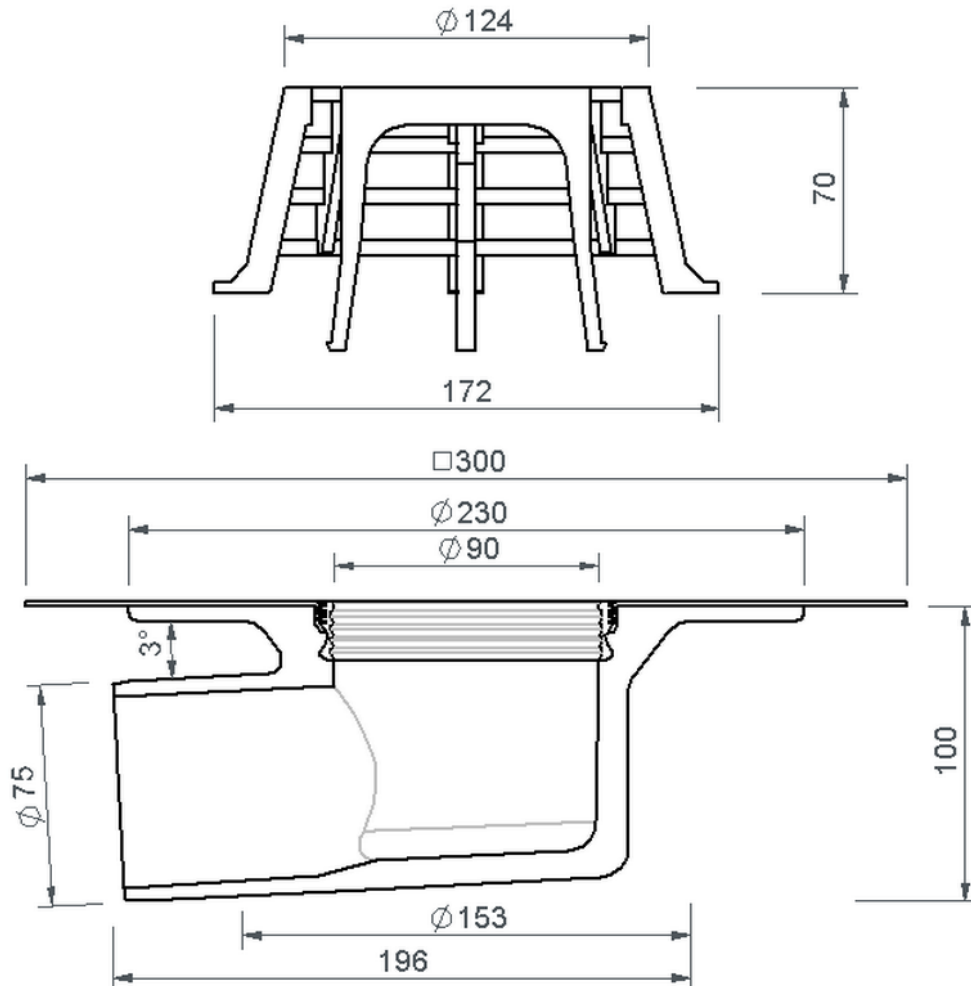

Technische Zeichnung Sita**Compact** abgewinkelt DN 70

SitaCompact abgewinkelt DN 70, mit EverGuard-Manschette

Artikelnummer

191477

Änderungen auf Grund technischer Weiterentwicklung, Irrtümer und Druckfehler vorbehalten.