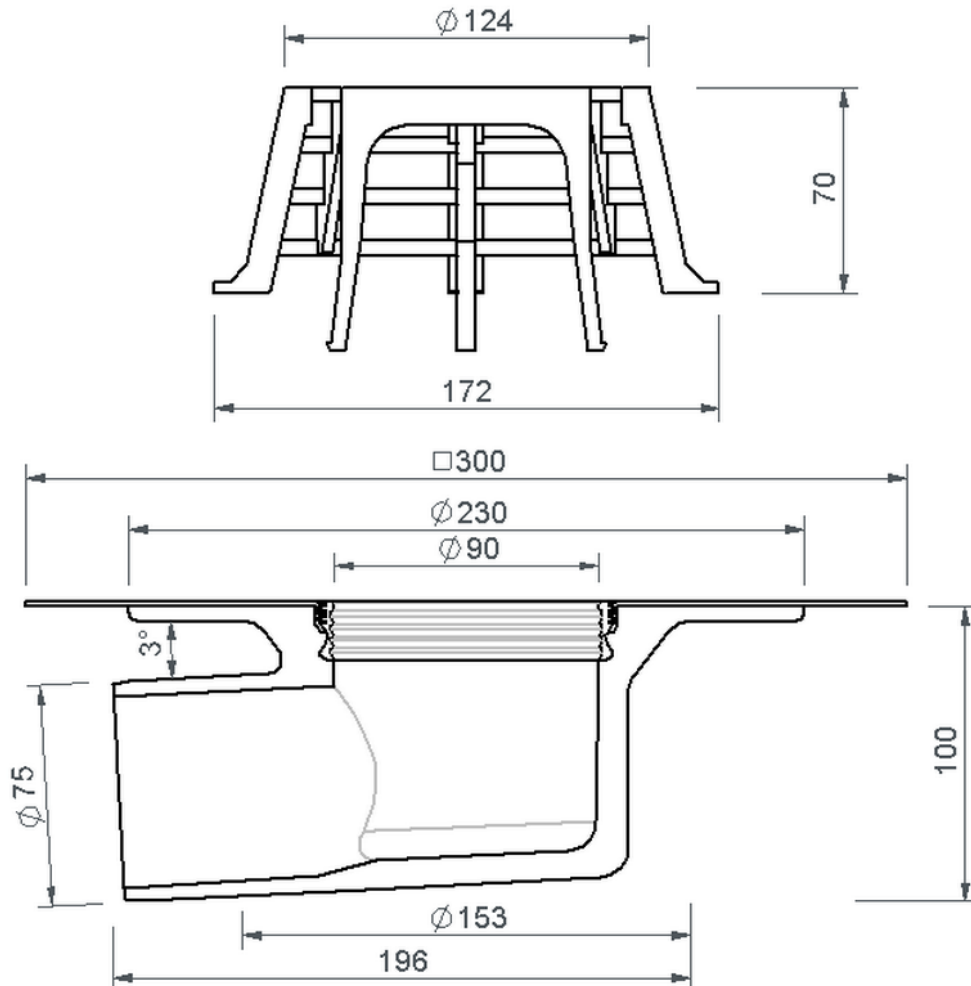

# Technische Zeichnung Sita**Compact** abgewinkelt DN 70

SitaCompact abgewinkelt DN 70, mit Sintofol ST dunkelgrau-Man-schette

Artikelnummer

191481