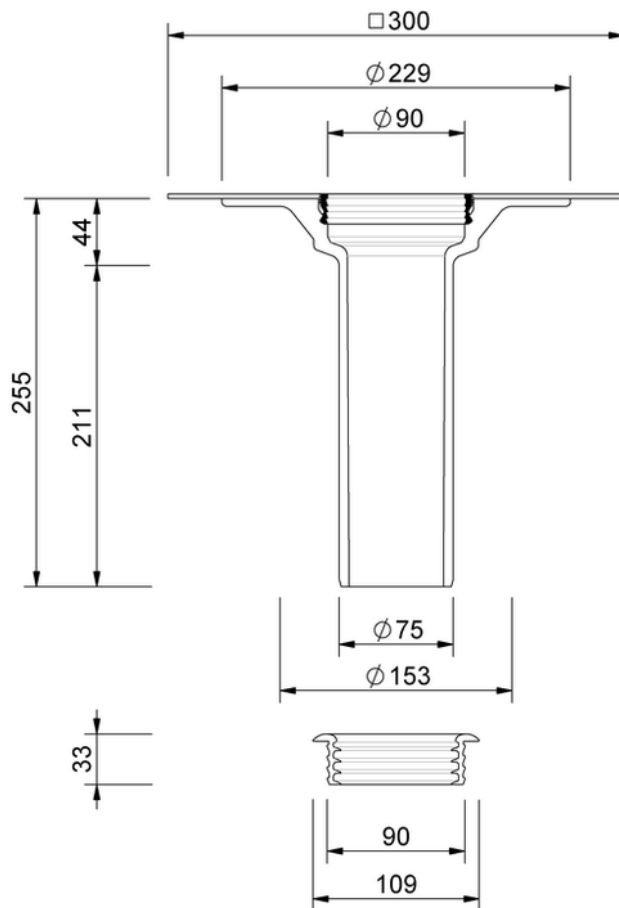

# Technische Zeichnung Sita**Compact** Aufstockelement

SitaCompact Aufstockelement, mit Elevate QuickSeam SA Flashing-Manschette

Artikelnummer

192603

Änderungen auf Grund technischer Weiterentwicklung, Irrtümer und Druckfehler vorbehalten.