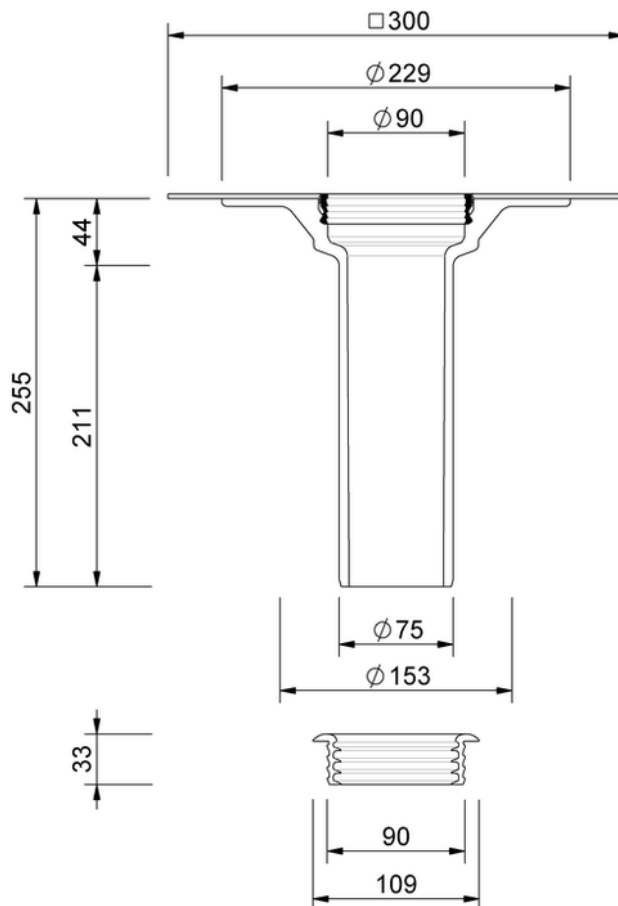

# Technische Zeichnung Sita**Compact** Aufstockelement

---

---

SitaCompact Aufstockelement, mit Wolfin IB-Manschette

Artikelnummer

192620

Änderungen auf Grund technischer Weiterentwicklung, Irrtümer und Druckfehler vorbehalten.