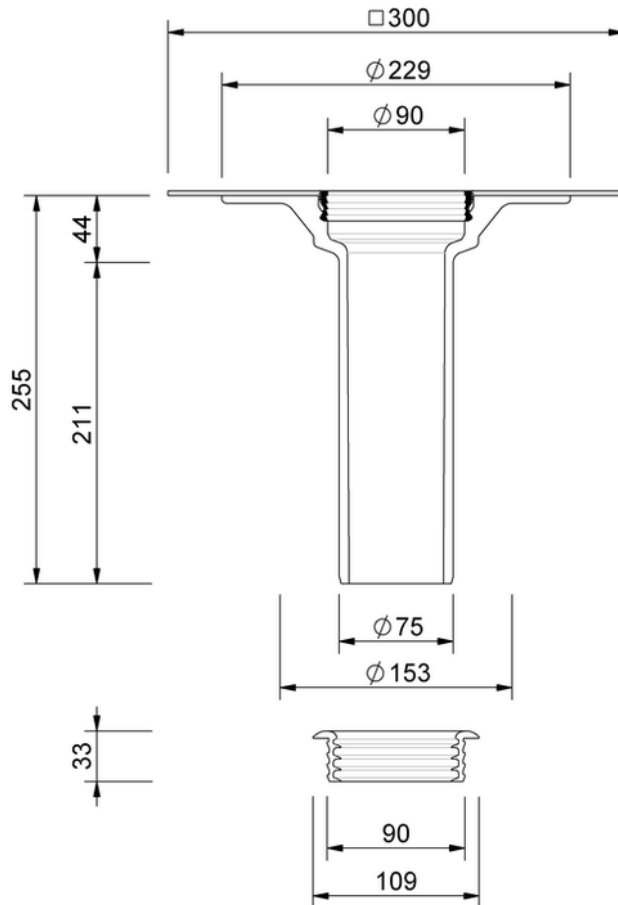

Technische Zeichnung Sita**Compact** Aufstockelement

SitaCompact Aufstockelement, mit Sarnafil-TG 66-15 beige-Man-schette

Artikelnummer

192624