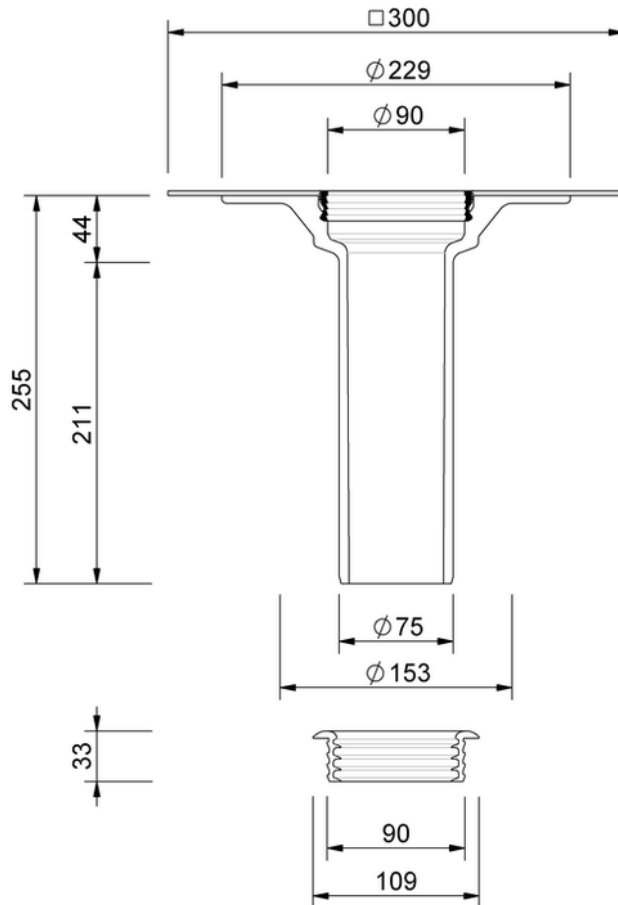

Technische Zeichnung Sita**Compact** Aufstockelement

SitaCompact Aufstockelement, mit Flagon EP-S sandgrau-Manschette

Artikelnummer

192631