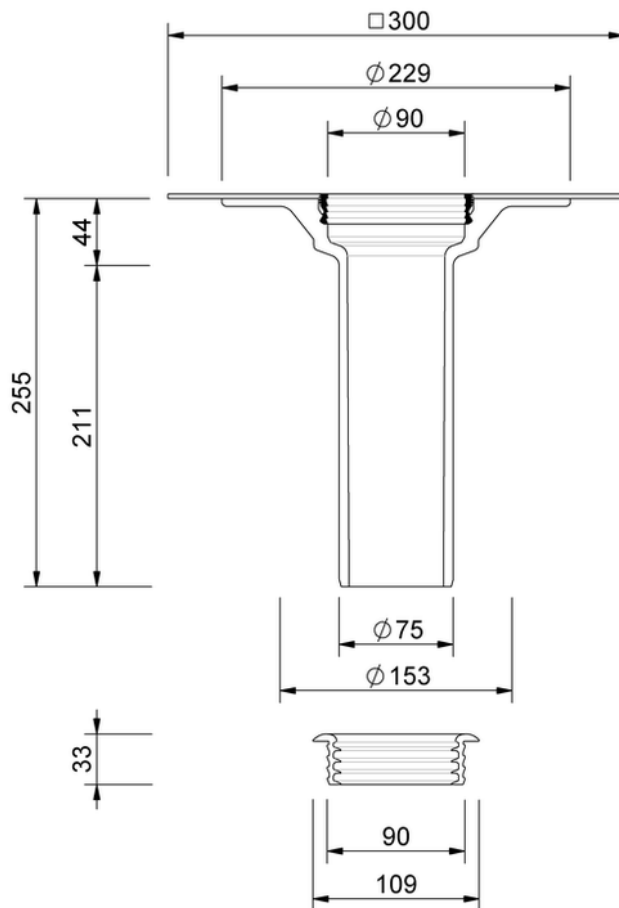

# Technische Zeichnung Sita**Compact** Aufstockelement

---

---

SitaCompact Aufstockelement, mit Tridex EPDM 1,2 mm-Manschette

Artikelnummer

192647