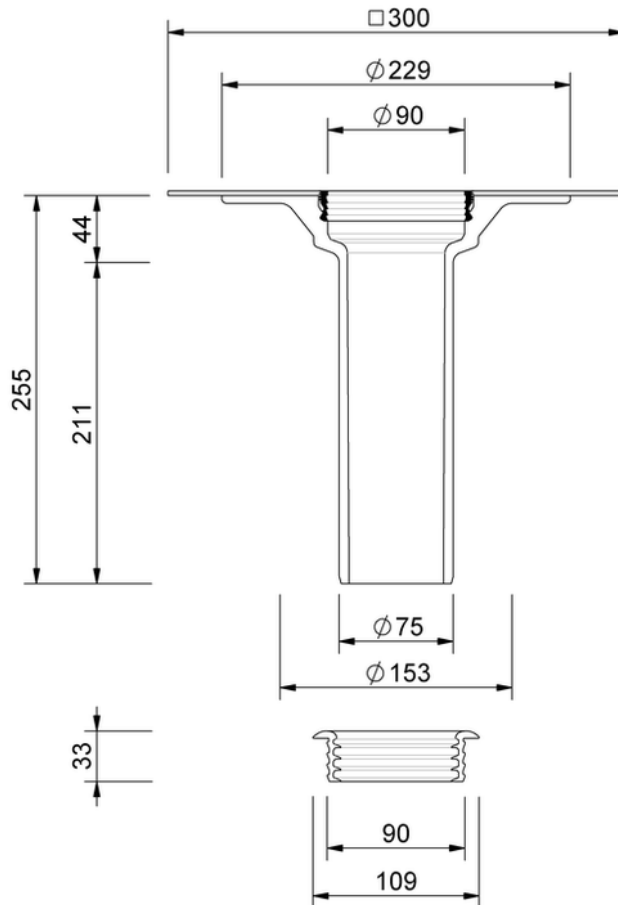

Technische Zeichnung Sita**Compact** Aufstockelement

SitaCompact Aufstockelement, mit Thermofol U15 anthrazit-Man-
schette

Artikelnummer

192652