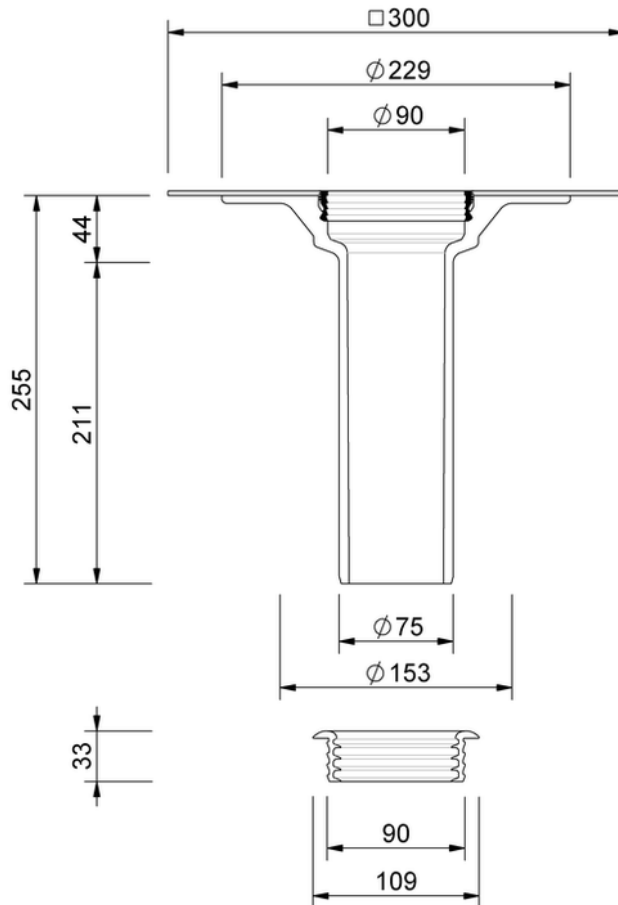

# Technische Zeichnung Sita**Compact** Aufstockelement

SitaCompact Aufstockelement, mit Sintofol ST hellgrau-Manschette

Artikelnummer

192657