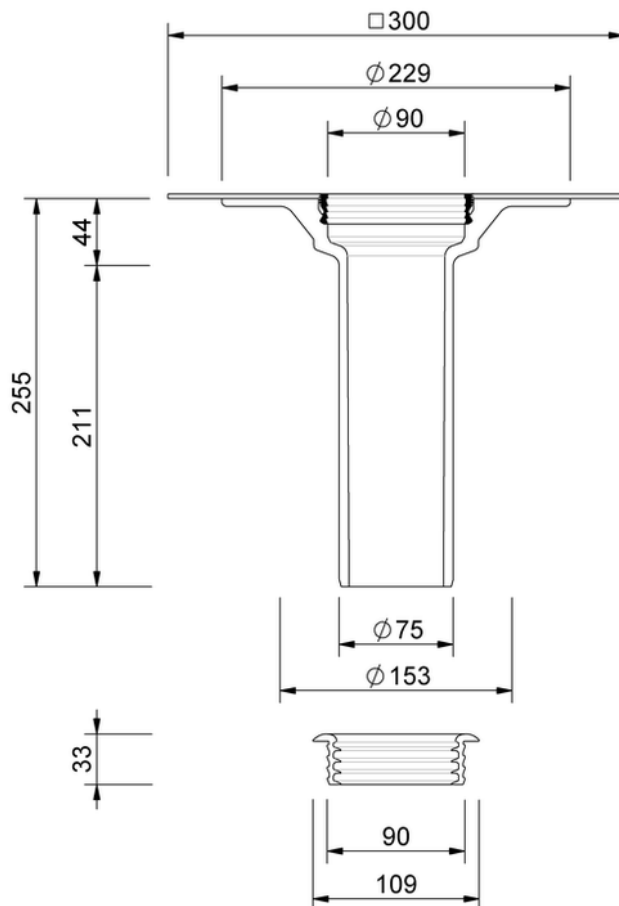

Technische Zeichnung Sita**Compact** Aufstockelement

SitaCompact Aufstockelement, mit Atlantic EC12 single ply dunkelgrau-Manschette

Artikelnummer

192663