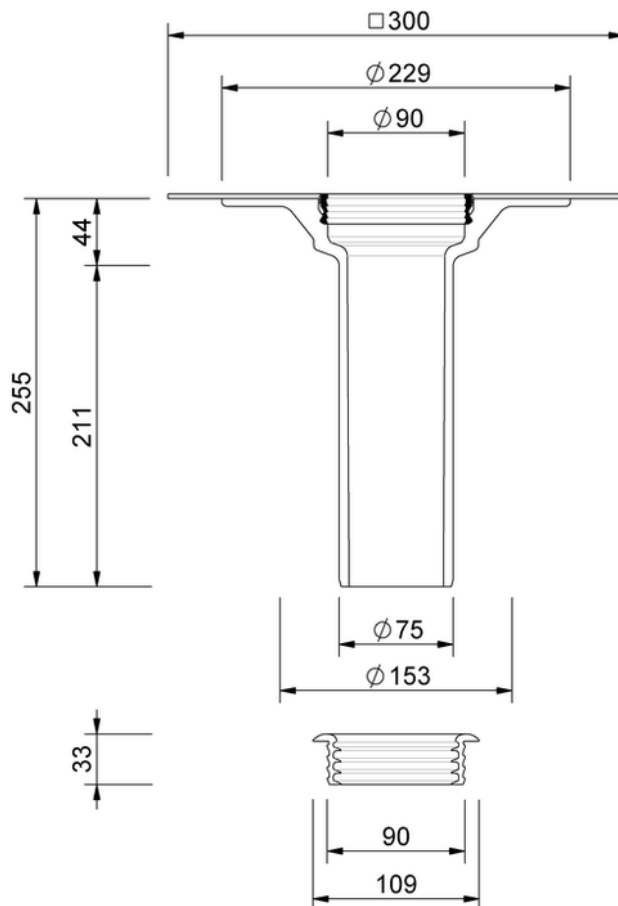

# Technische Zeichnung Sita**Compact** Aufstockelement

---

---

SitaCompact Aufstockelement, mit Sarnafil-TG 66-15 grau-Man-  
schette

Artikelnummer

192676