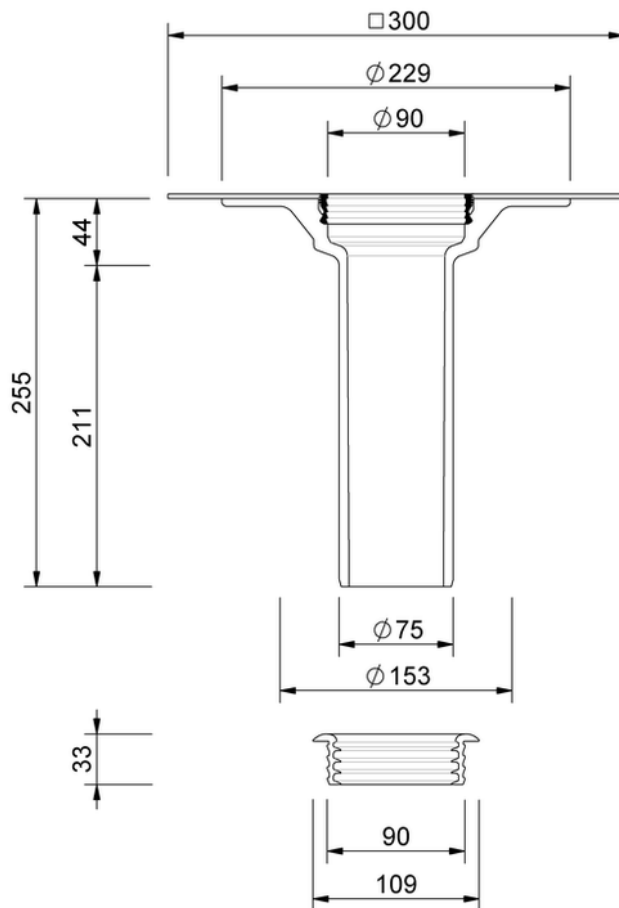

# Technische Zeichnung Sita**Compact** Aufstockelement

---

---

SitaCompact Aufstockelement, mit Sintofol ST dunkelgrau-Man-  
schette

Artikelnummer

192681