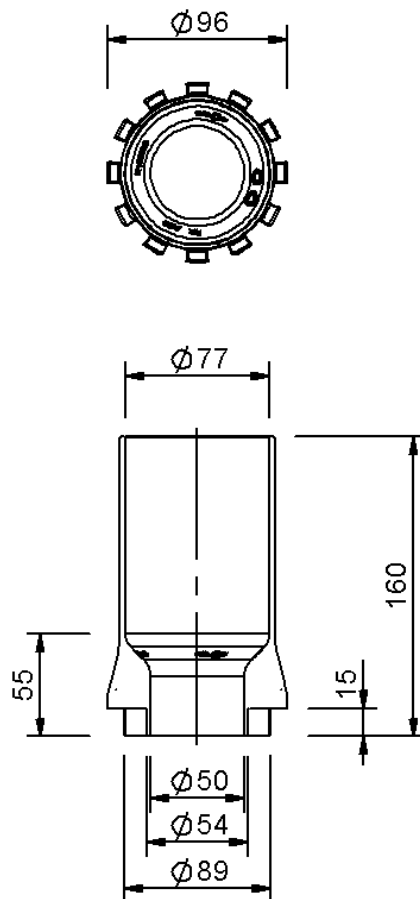

Technische Zeichnung Sita**Compact** Fluid Rohraufnahme

SitaCompact Fluid Rohraufnahme, aus ABS (Acrylnitril-Butadien-Styrol)

Artikelnummer

199023