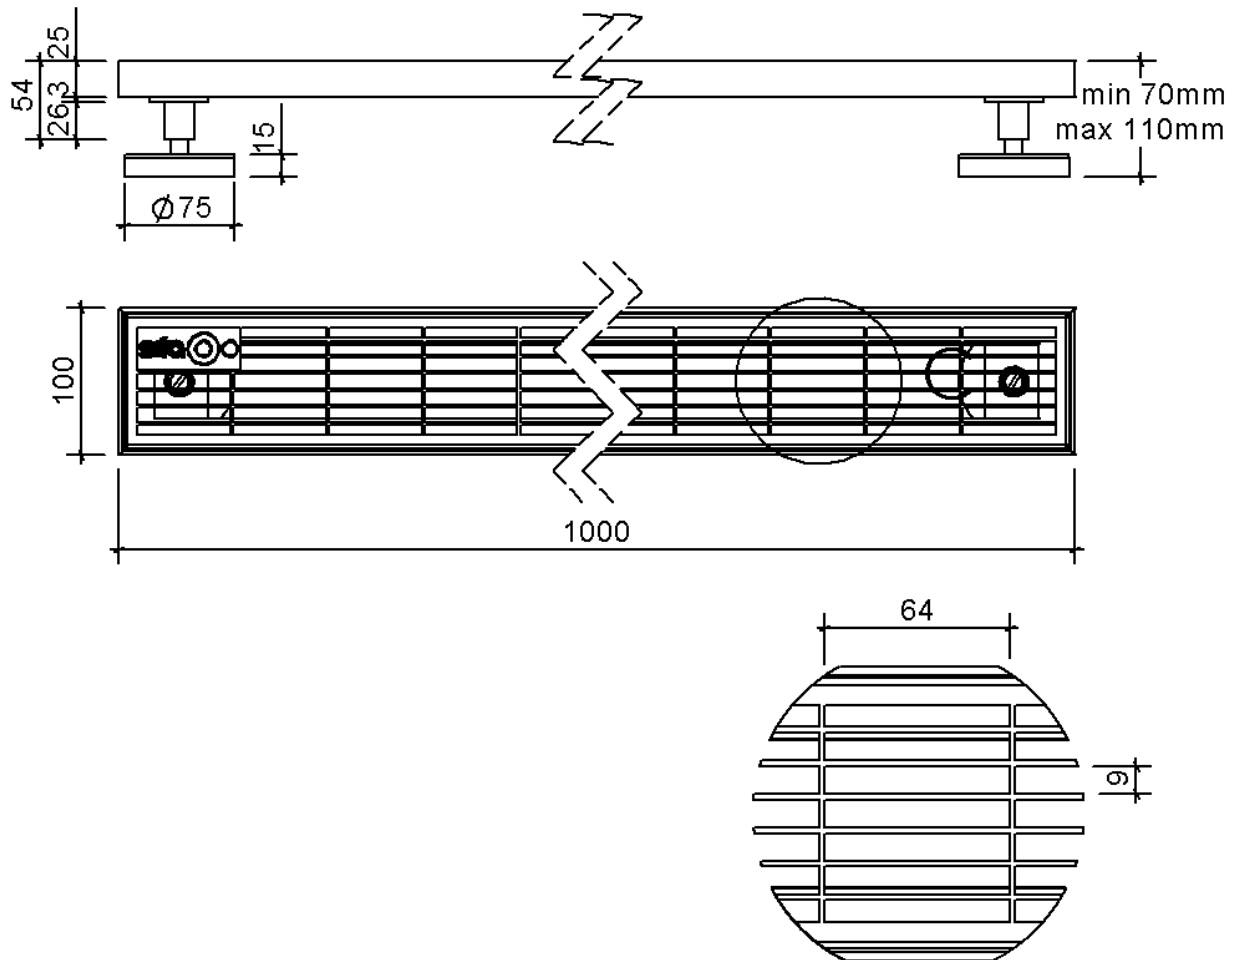

# Technische Zeichnung Sita**Drain**® Klassik 100

SitaDrain® Klassik 100, 1000 x 100 x 25 mm, aus Stahl verzinkt  
Gitterrost

Artikelnummer

201000