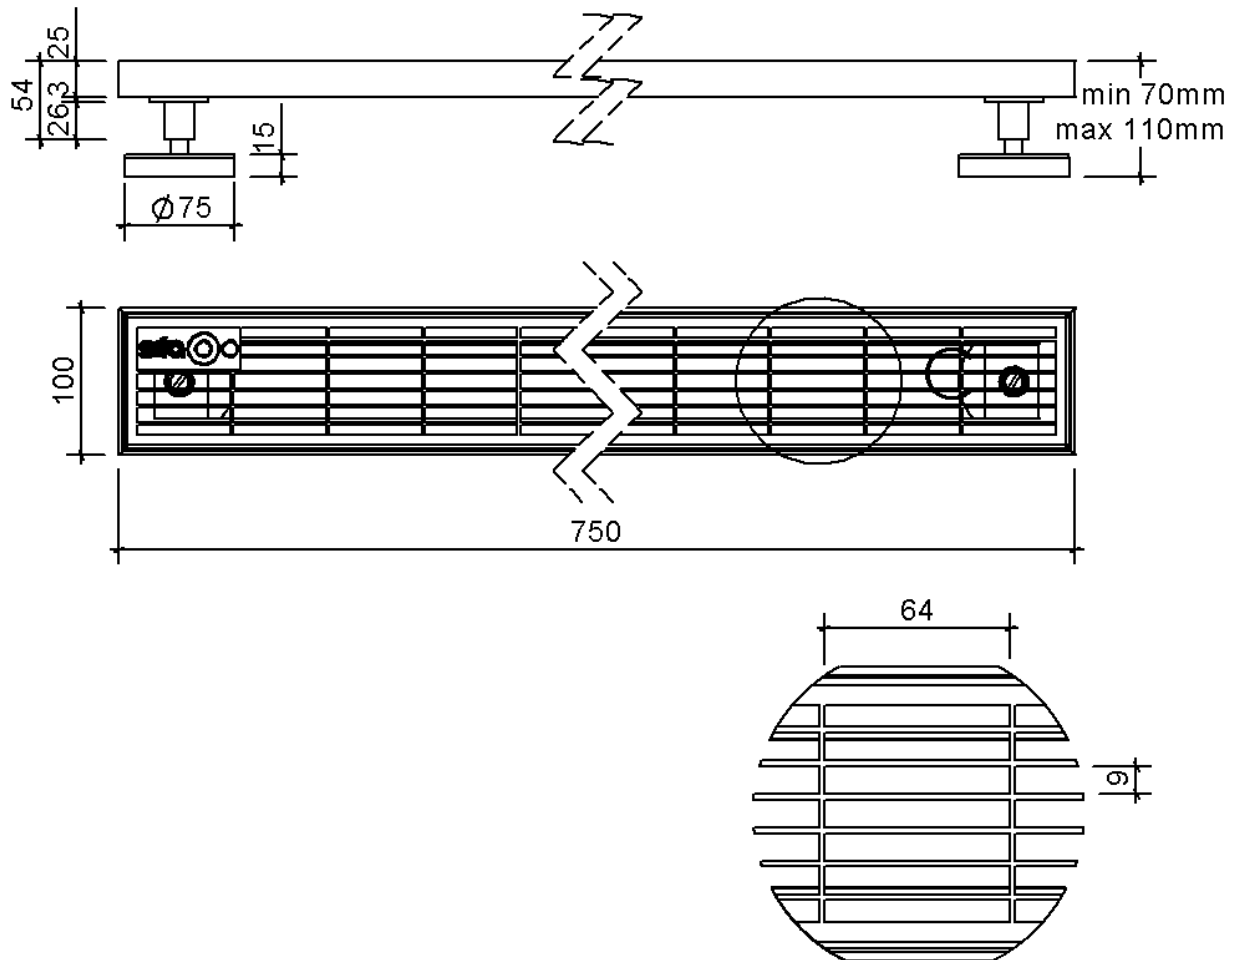

# Technische Zeichnung Sita**Drain**® Klassik 150

SitaDrain® Klassik 150, 750 x 100 x 25 mm, aus Stahl verzinkt  
Gitterrost

Artikelnummer

201075