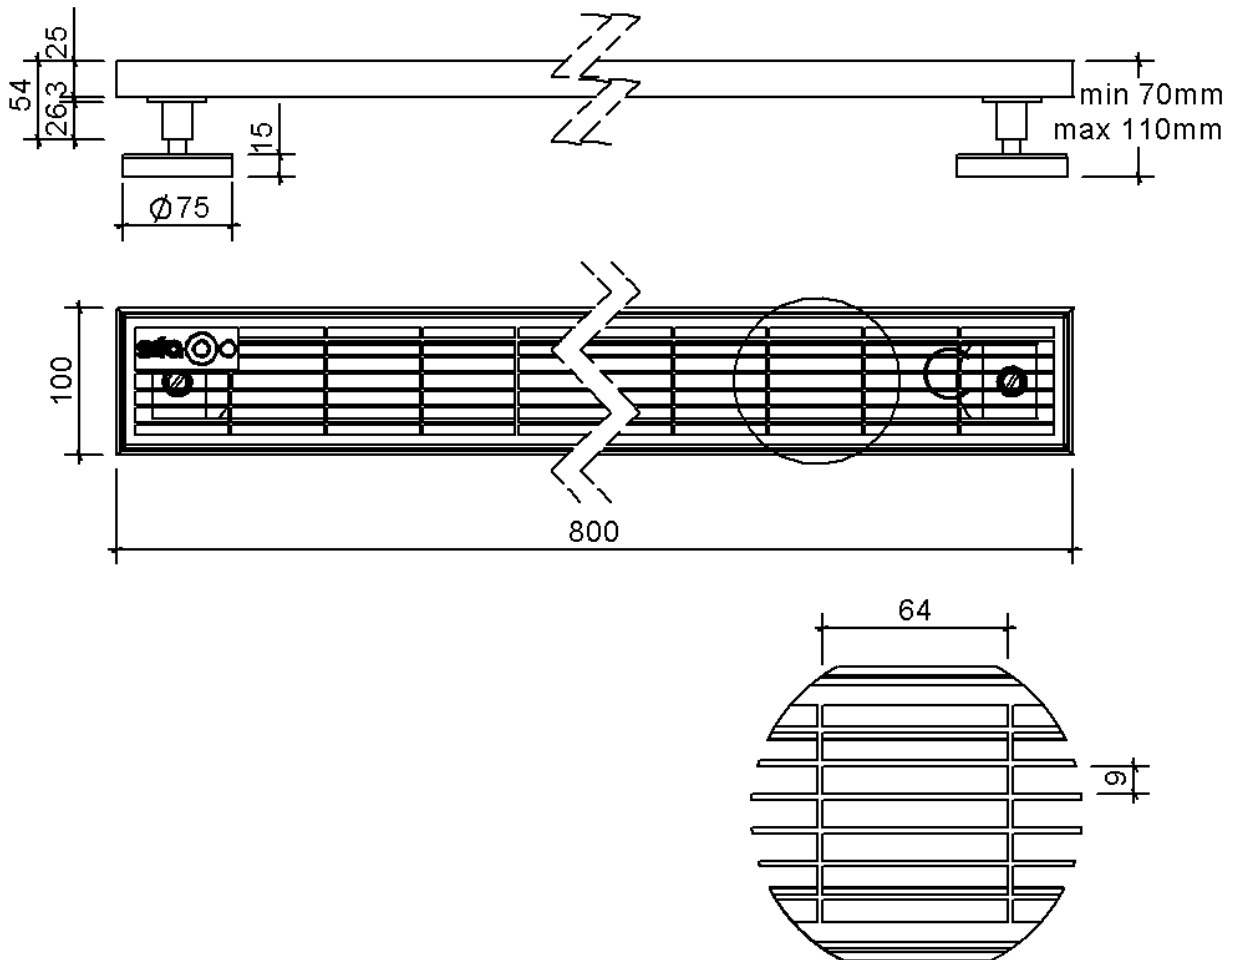

Technische Zeichnung Sita**Drain**[®] Klassik 100

SitaDrain[®] Klassik 100, 800 x 100 x 25 mm, aus Stahl verzinkt
Gitterrost

Artikelnummer

201080