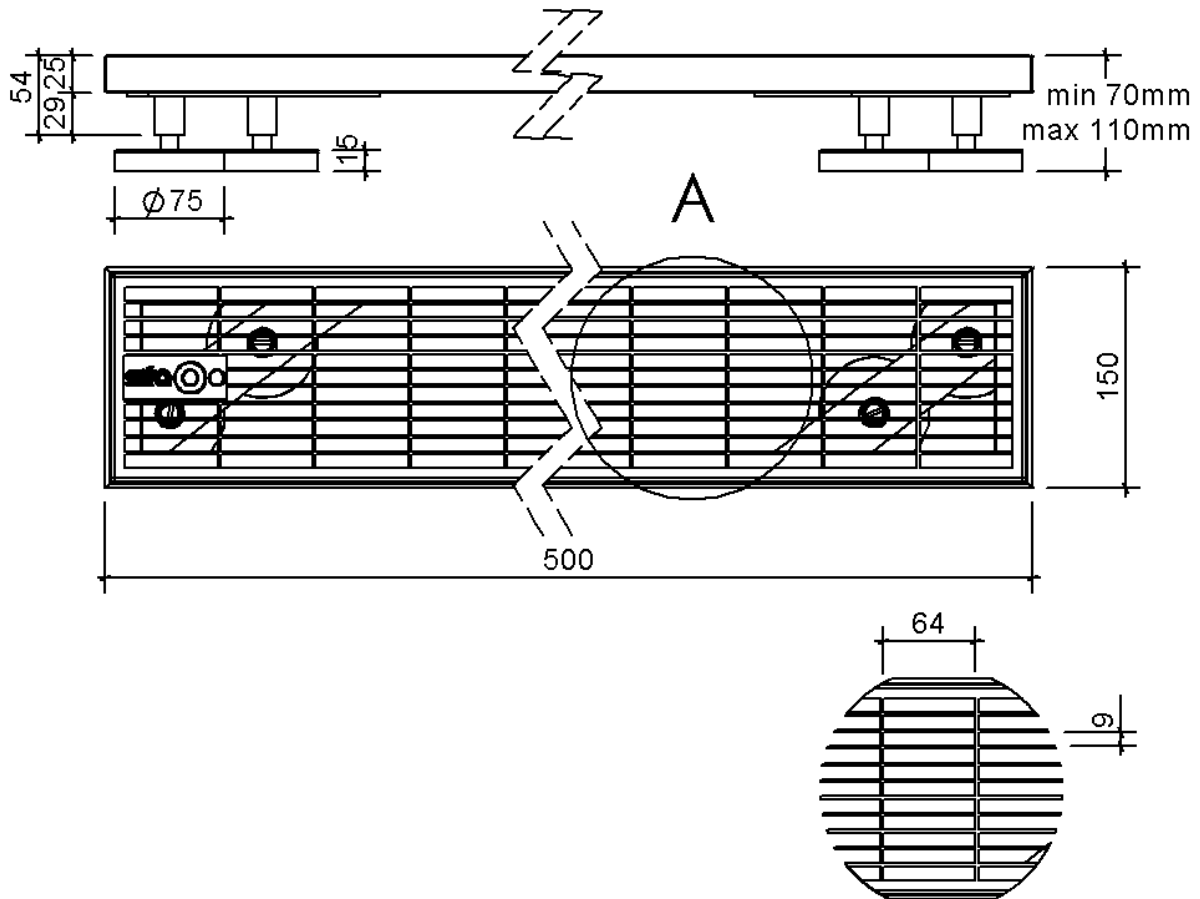

Technische Zeichnung Sita**Drain**® Klassik 150

SitaDrain® Klassik 150, 500 x 150 x 25 mm, aus Stahl verzinkt
Gitterrost

Artikelnummer
201550