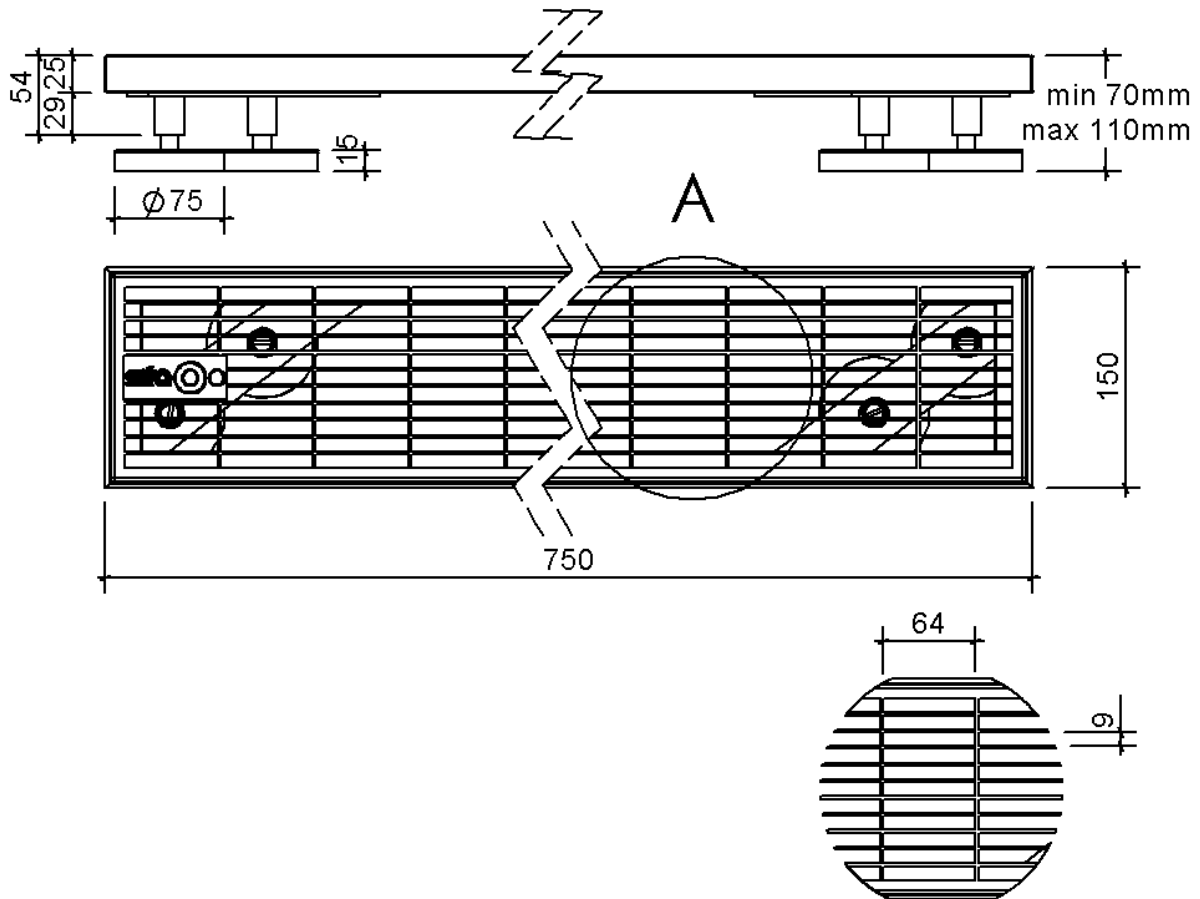

Technische Zeichnung Sita**Drain**® Klassik 150

SitaDrain® Klassik 150, 750 x 150 x 25 mm, aus Stahl verzinkt
Gitterrost

Artikelnummer
201575

Änderungen auf Grund technischer Weiterentwicklung, Irrtümer und Druckfehler vorbehalten.