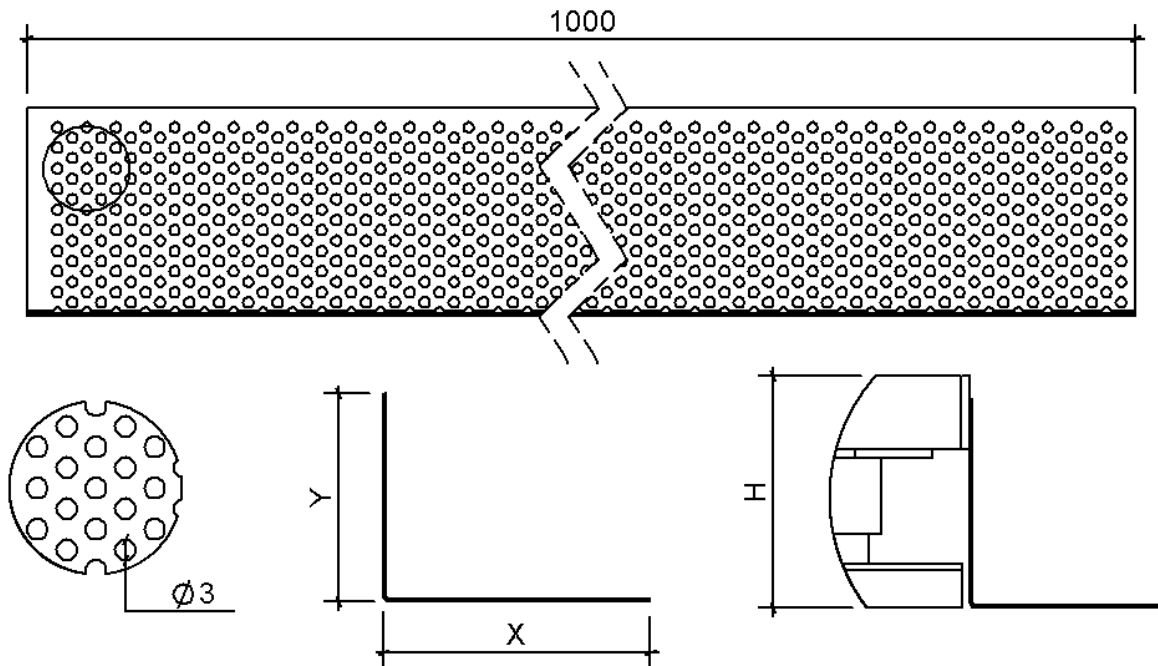

Technische Zeichnung Sita**Drain**[®] Kiesleiste 145/165

Art.-Nr.	X	Y	H
E211002	90	70	70 - 110 mm
211098	130	110	110 - 130 mm
211099	180	145	145 - 165 mm

SitaDrain[®] Kiesleiste 145/165, aus Aluminium

Artikelnummer