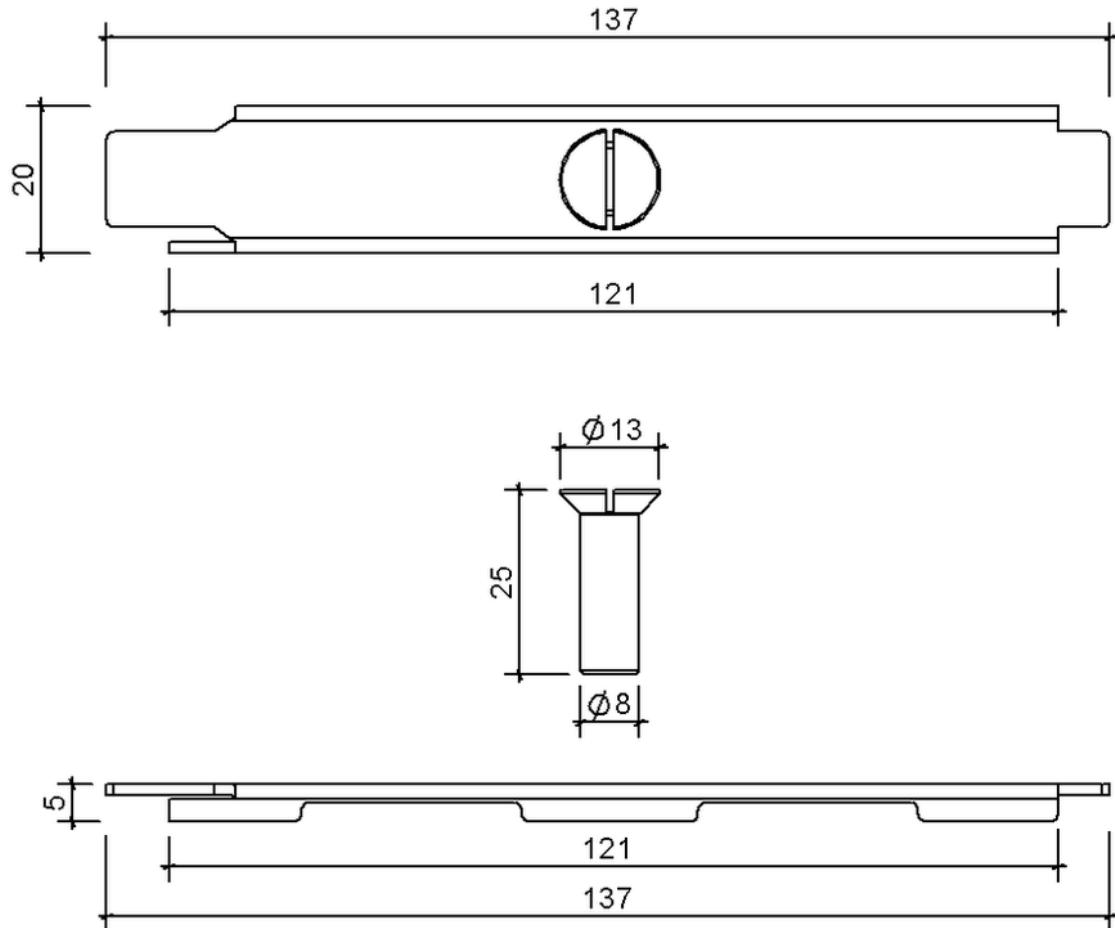

Technische Zeichnung Sita**Drain**[®] Kastenrinne Befestigung für Stegrost

SitaDrain[®] Kastenrinne Befestigung für Stegrost, aus Edelstahl rostfrei

Artikelnummer

221510

Änderungen auf Grund technischer Weiterentwicklung, Irrtümer und Druckfehler vorbehalten.