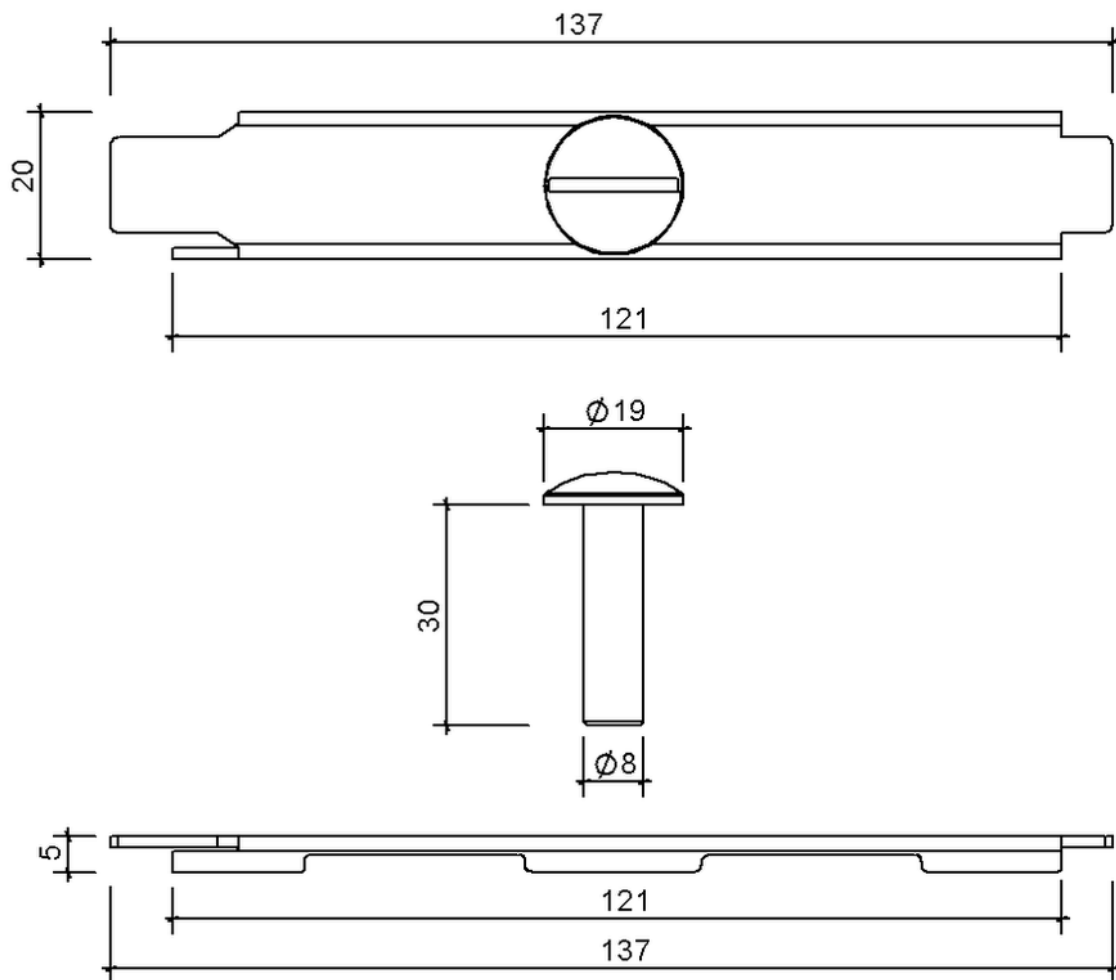

## Technische Zeichnung

### Sita**Drain**® Kastenrinne Befestigung für Gitterrost Edelstahl rostfrei

SitaDrain® Kastenrinne Befestigung für Gitterrost Edelstahl rostfrei,  
aus Edelstahl rostfrei

Artikelnummer

221515

Änderungen auf Grund technischer Weiterentwicklung, Irrtümer und Druckfehler vorbehalten.