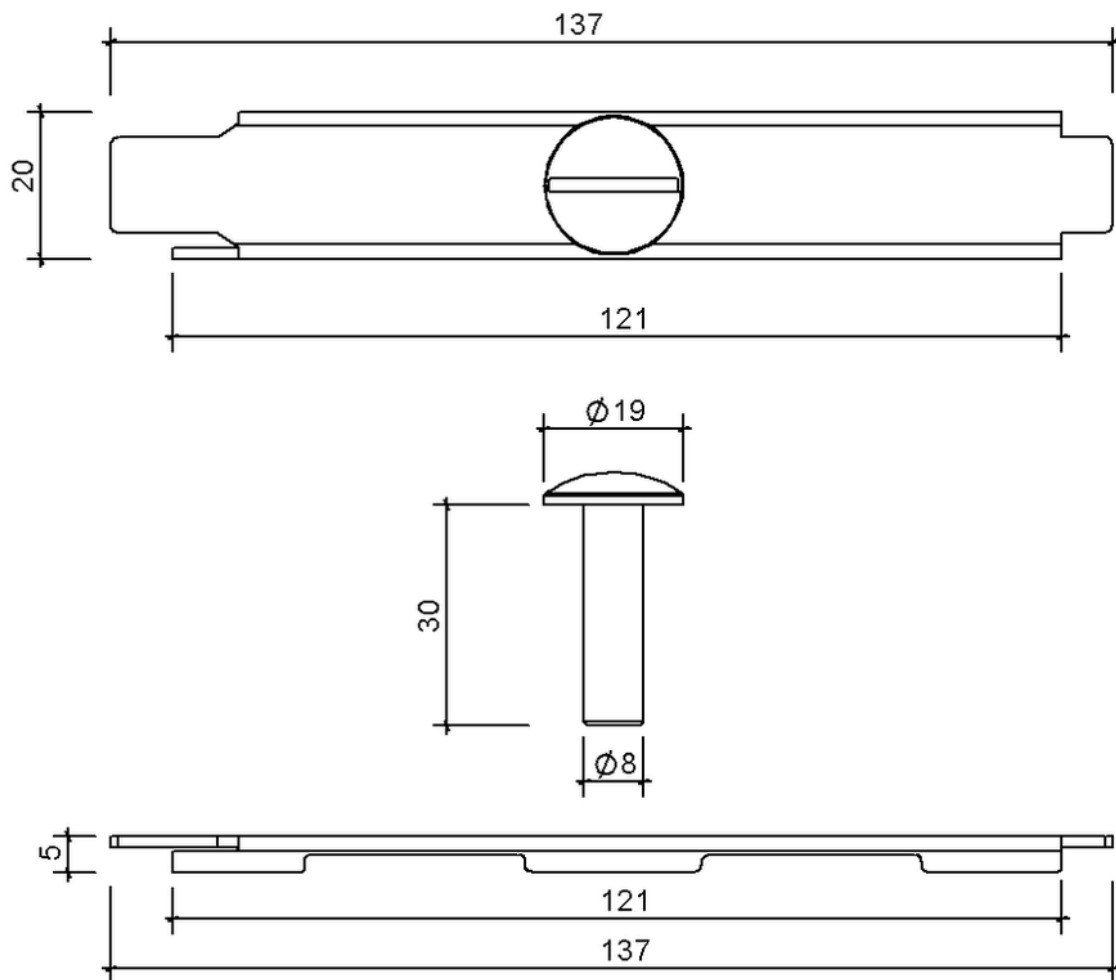

Technische Zeichnung Sita**Drain**[®] Kastenrinne Befestigung für Gitterrost Stahl verzinkt

SitaDrain[®] Kastenrinne Befestigung für Gitterrost Stahl verzinkt, aus
Edelstahl rostfrei

Artikelnummer

221520