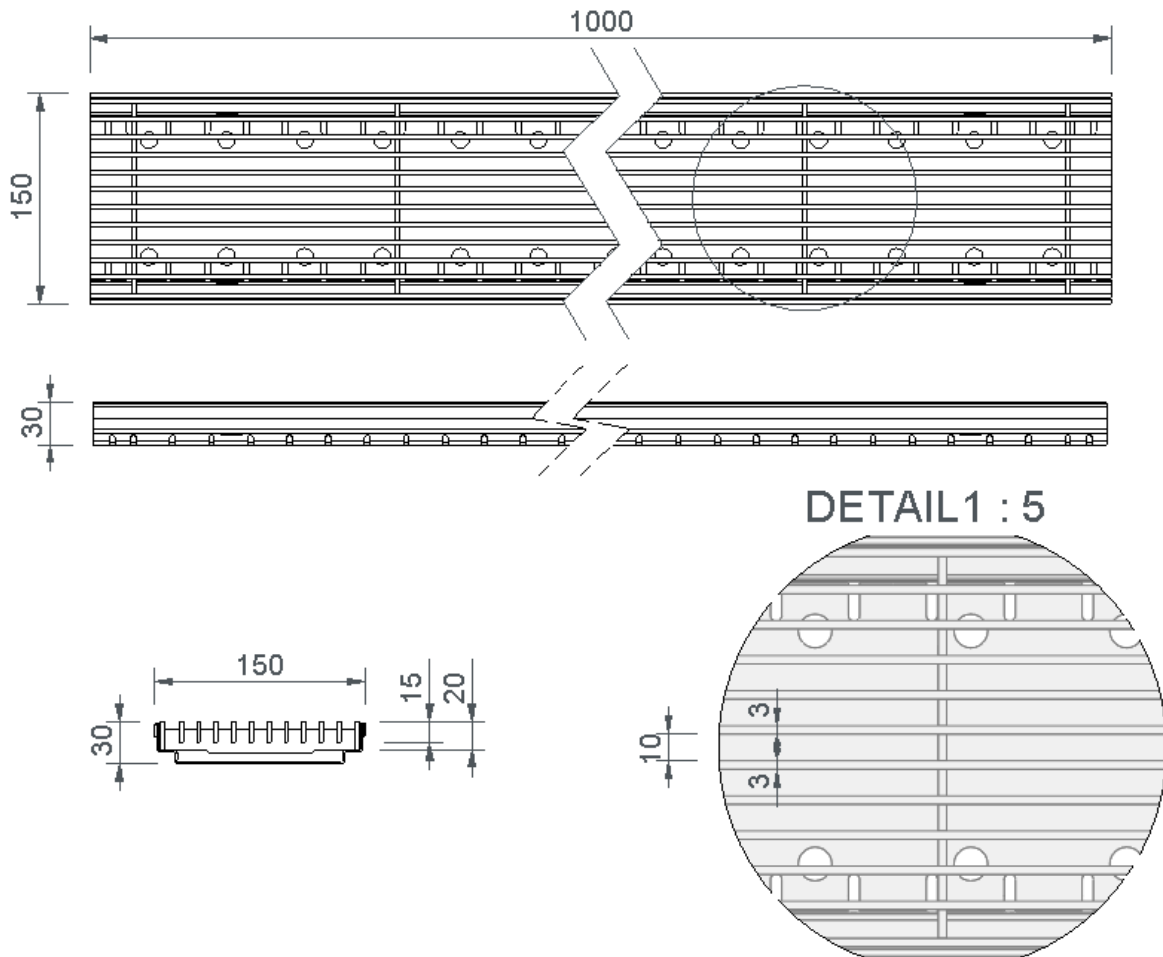

Technische Zeichnung SitaDrain® Kastenrinne

SitaDrain® Kastenrinne, 1000 x 150 x 30 mm, aus Edelstahl rostfrei
Längsstabrost

Artikelnummer

223015

Änderungen auf Grund technischer Weiterentwicklung, Irrtümer und Druckfehler vorbehalten.