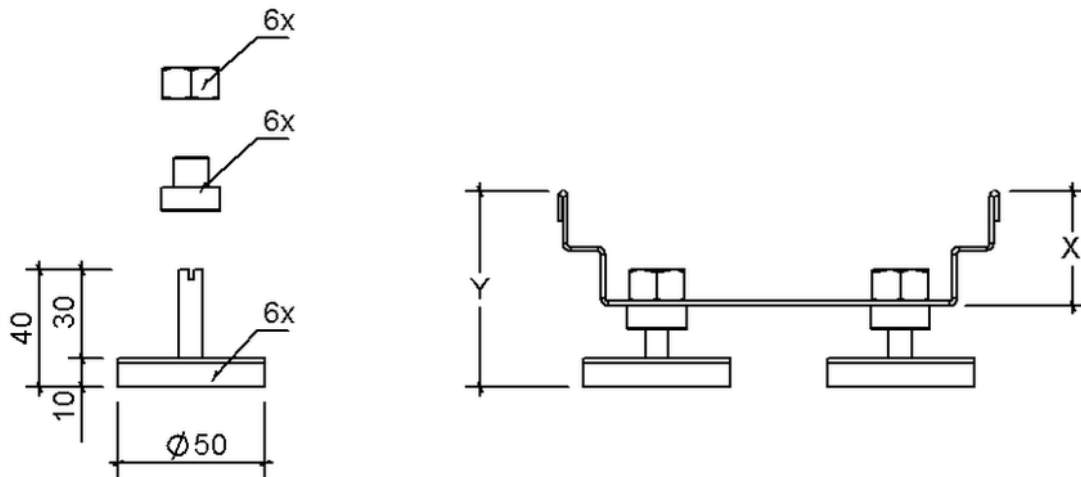

Technische Zeichnung SitaDrain® Höheneinstellset 1

X in mm	Y in mm 	Y in mm 
30	50 - 70 mm	60 - 70 mm
40	60 - 80 mm	60 - 80 mm
50	70 - 90 mm	70 - 90 mm

SitaDrain® Höheneinstellset 1, aus Edelstahl rostfrei

Artikelnummer

229130