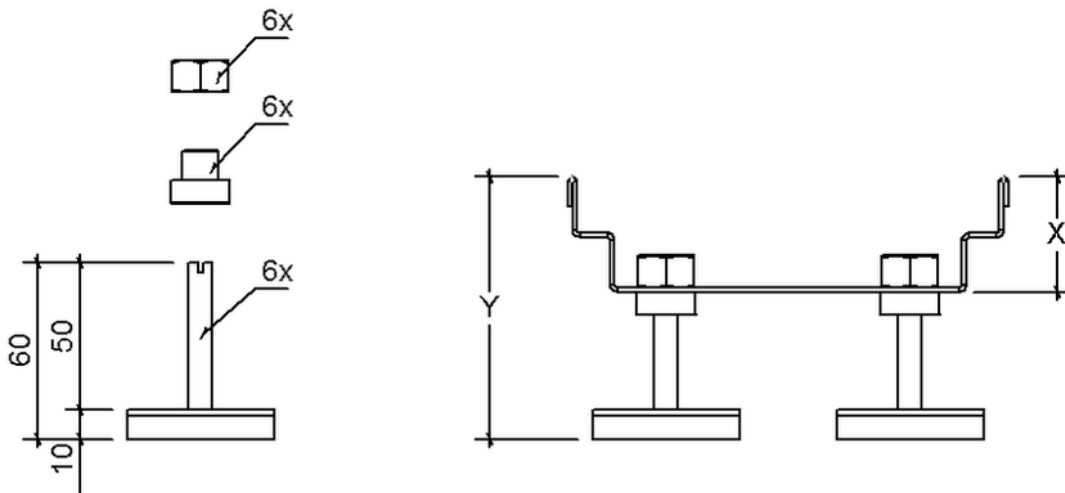

# Technische Zeichnung Sita**Drain**® Höheneinstellset 2

X in mm	Y in mm 	Y in mm 
30	65 - 90 mm	80 - 90 mm
40	65 - 100 mm	80 - 100 mm
50	70 - 110 mm	80 - 110 mm

SitaDrain® Höheneinstellset 2, aus Edelstahl rostfrei

Artikelnummer

229150