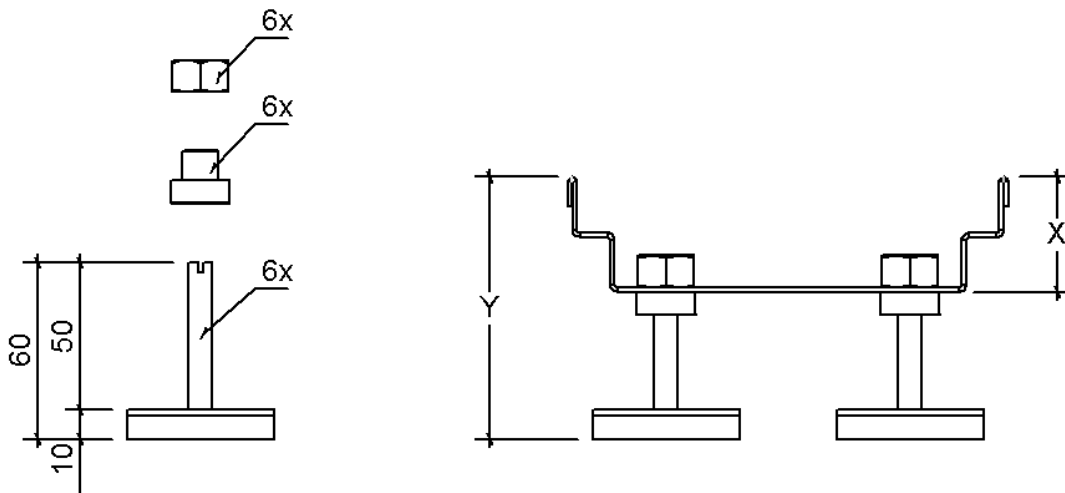

Technische Zeichnung SitaDrain® Höheneinstellset 2

X in mm	Y in mm 	Y in mm 
30	65 - 90 mm	80 - 90 mm
40	65 - 100 mm	80 - 100 mm
50	70 - 110 mm	80 - 110 mm

SitaDrain® Höheneinstellset 2, aus Edelstahl rostfrei

Artikelnummer

229150