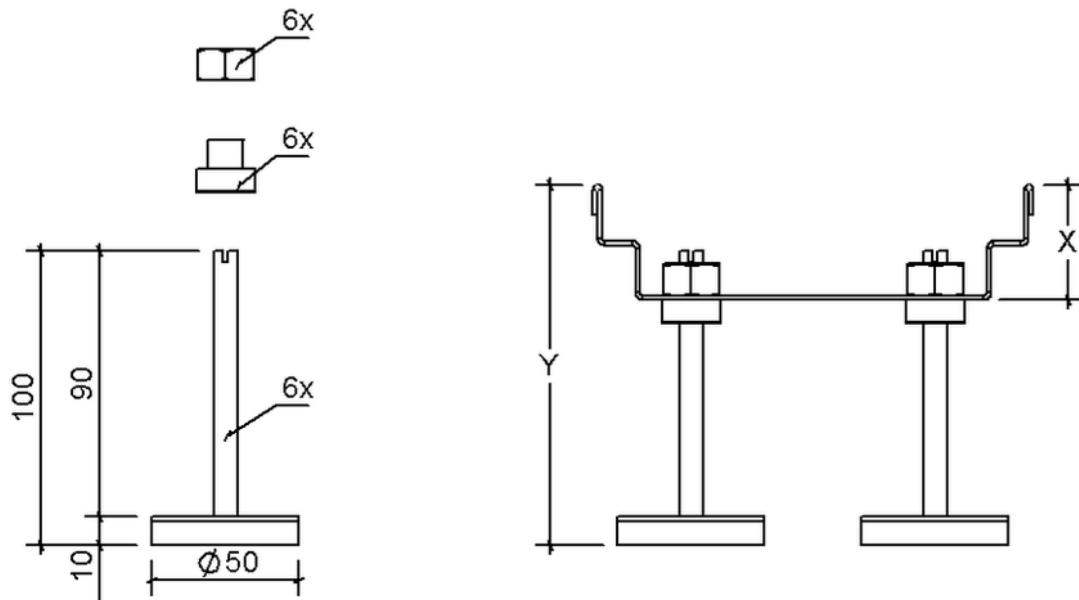

Technische Zeichnung SitaDrain® Höheneinstellset 3

X in mm	Y in mm 	Y in mm 
30	105 - 130 mm	120 - 130 mm
50	105 - 140 mm	120 - 140 mm
40	105 - 150 mm	120 - 150 mm

SitaDrain® Höheneinstellset 3, aus Edelstahl rostfrei