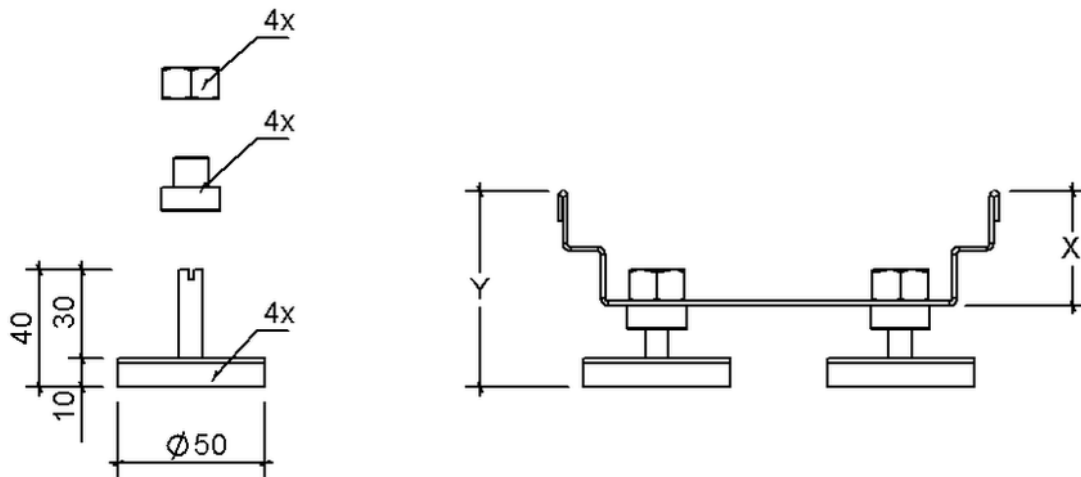

Technische Zeichnung SitaDrain® Höheneinstellset 1

X in mm	Y in mm 	Y in mm 
30	50 - 70 mm	60 - 70 mm
40	60 - 80 mm	60 - 80 mm
50	70 - 90 mm	70 - 90 mm

SitaDrain® Höheneinstellset 1, aus Edelstahl rostfrei

Artikelnummer

249130