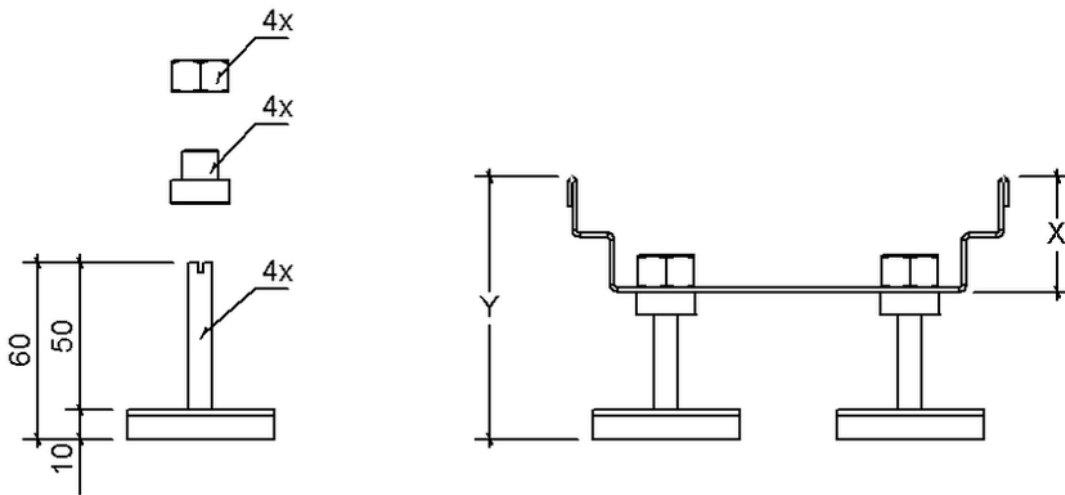

Technische Zeichnung SitaDrain® Höheneinstellset 2

X in mm	Y in mm 	Y in mm 
30	65 - 90 mm	80 - 90 mm
40	65 - 100 mm	80 - 100 mm
50	70 - 110 mm	80 - 110 mm

SitaDrain® Höheneinstellset 2, aus Edelstahl rostfrei

Artikelnummer

249150