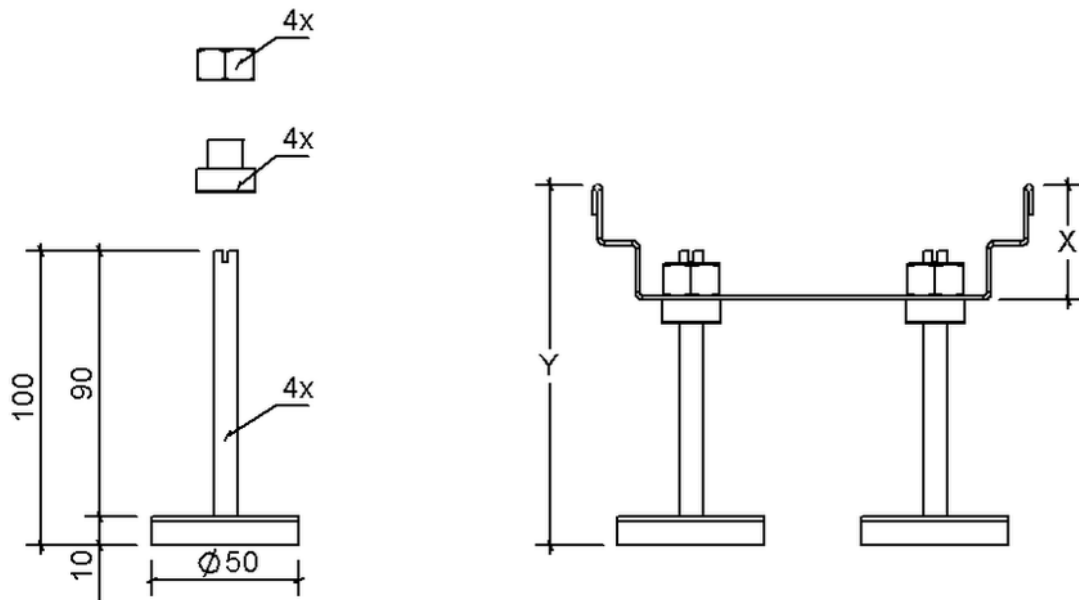

Technische Zeichnung Sita**Drain**® Höheneinstellset 3

X in mm	Y in mm 	Y in mm 
30	105 - 130 mm	120 - 130 mm
50	105 - 140 mm	120 - 140 mm
40	105 - 150 mm	120 - 150 mm

SitaDrain® Höheneinstellset 3, aus Edelstahl rostfrei