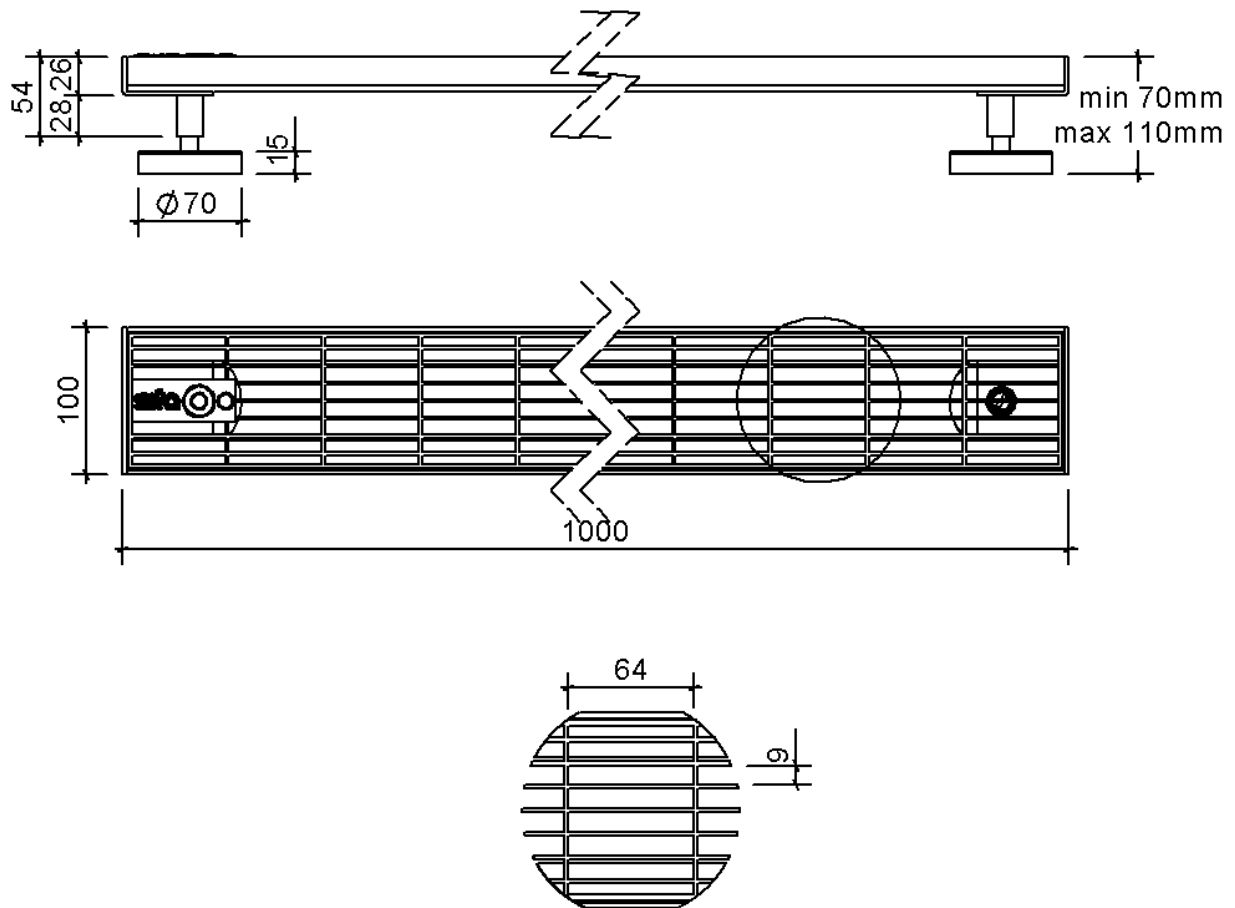

Technische Zeichnung Sita**Drain**® Klassik 100

SitaDrain® Klassik 100, 1000 x 100 x 25 mm, aus Edelstahl rostfrei
Gitterrost

Artikelnummer
251010