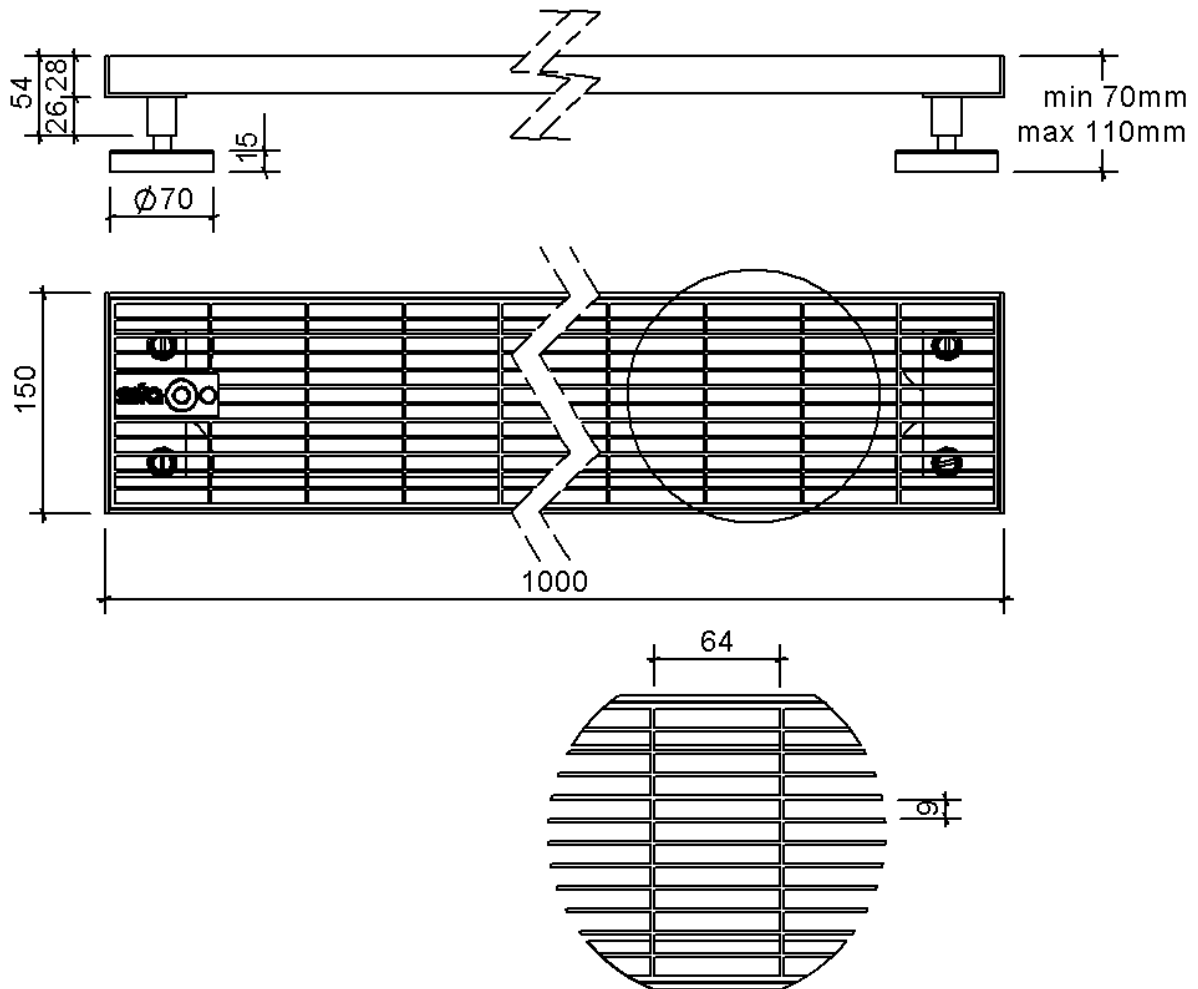

Technische Zeichnung Sita**Drain**® Klassik 150

SitaDrain® Klassik 150, 1000 x 150 x 25 mm, aus Edelstahl rostfrei
Gitterrost

Artikelnummer

251500

Änderungen auf Grund technischer Weiterentwicklung, Irrtümer und Druckfehler vorbehalten.