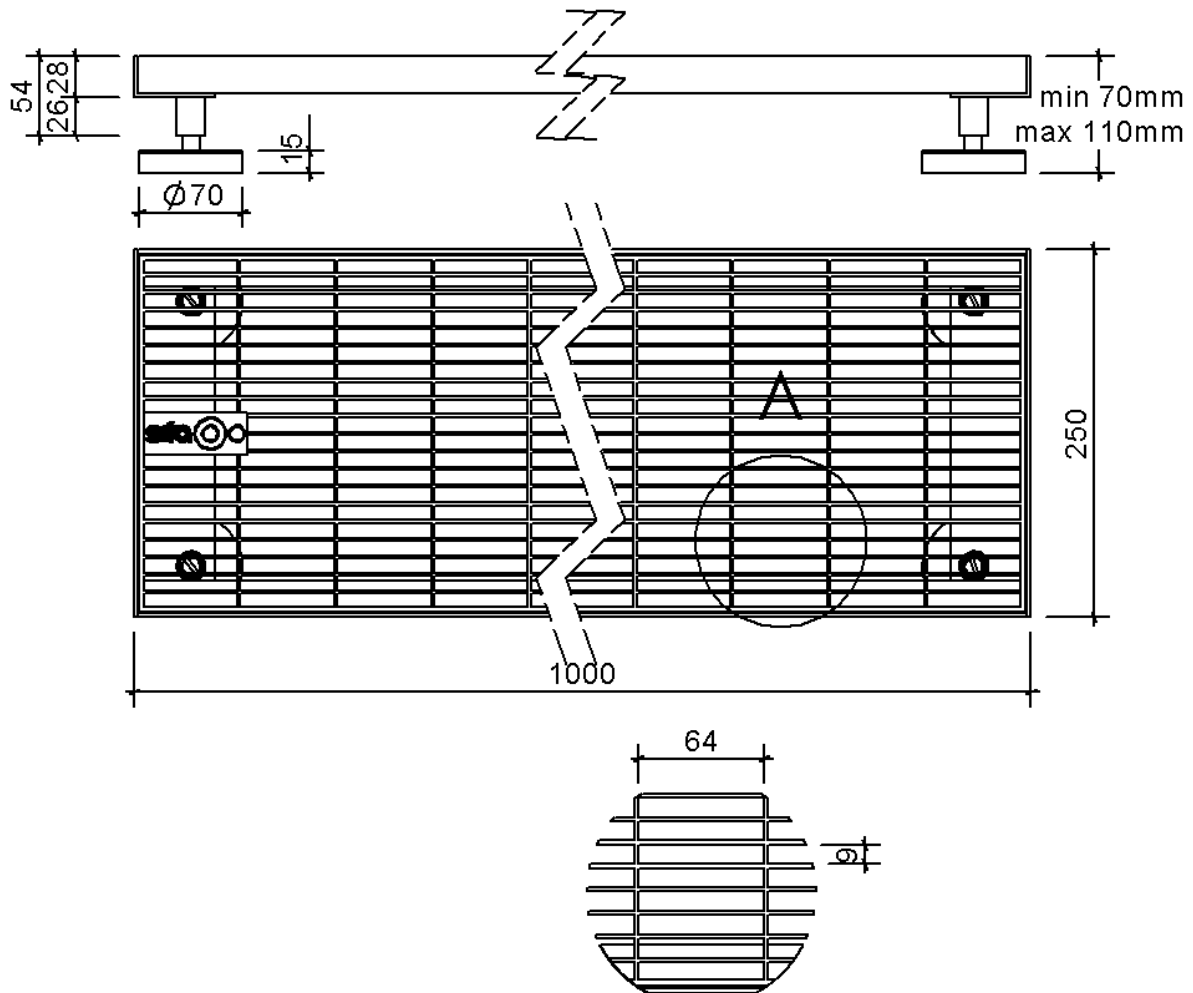

Technische Zeichnung Sita**Drain**[®] Klassik 250

SitaDrain[®] Klassik 250, 1000 x 250 x 25 mm, aus Edelstahl rostfrei
Gitterrost

Artikelnummer
252500

Änderungen auf Grund technischer Weiterentwicklung, Irrtümer und Druckfehler vorbehalten.