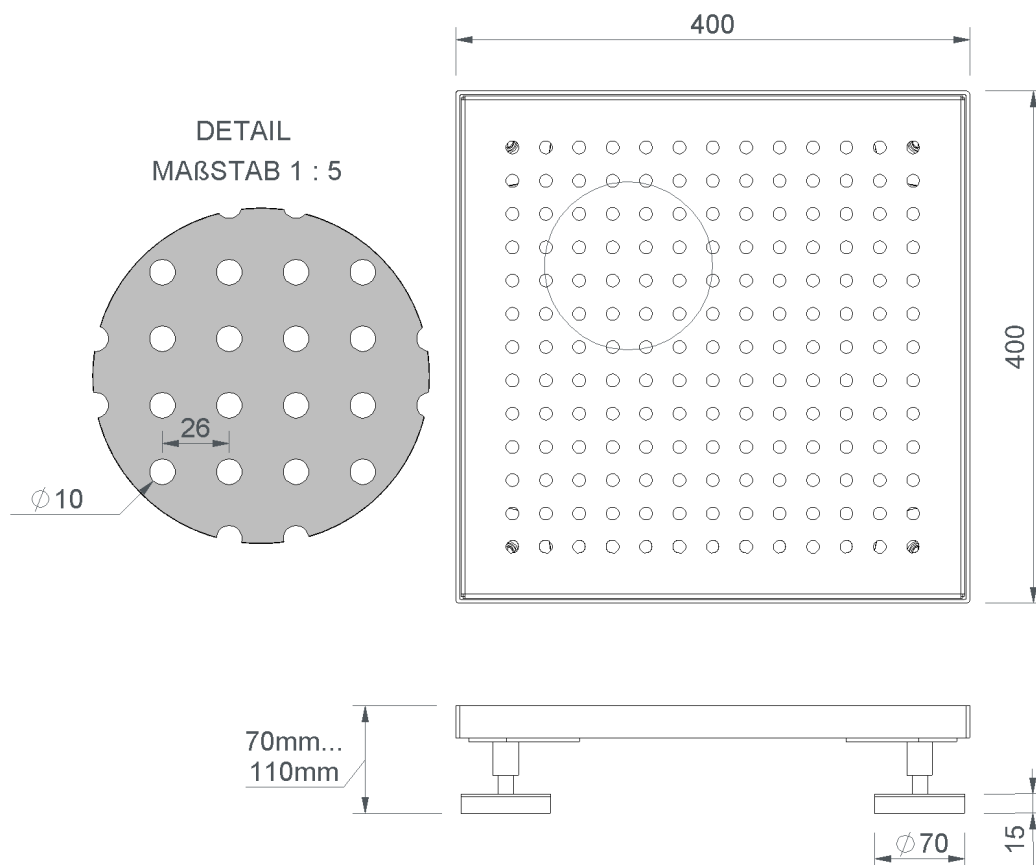

Technische Zeichnung SitaDrain® Terra

SitaDrain® Terra, 400 x 400 x 25 mm, aus Edelstahl rostfrei
Kreisrost

Artikelnummer
25404011