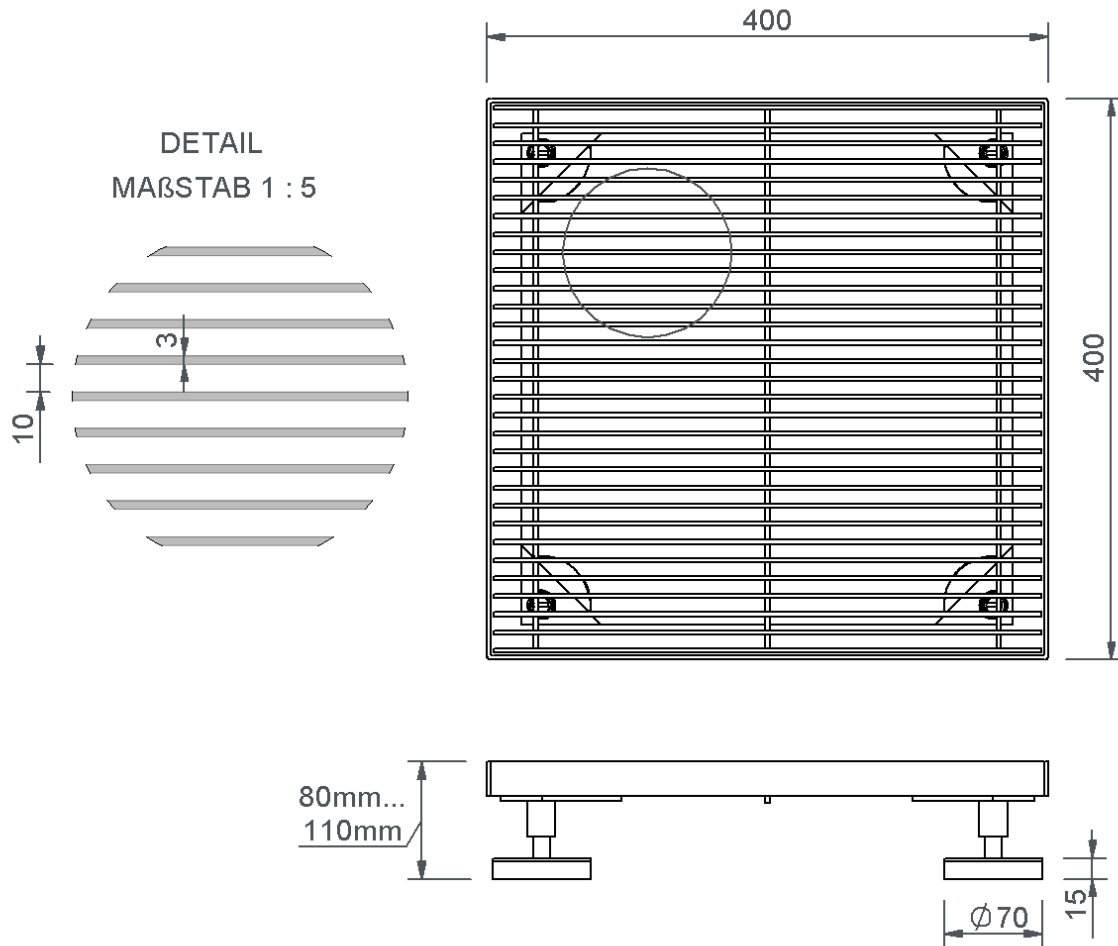

Technische Zeichnung SitaDrain® Terra

SitaDrain® Terra, 400 x 400 x 25 mm, aus Edelstahl rostfrei
Längsstabrost

Artikelnummer

25404015